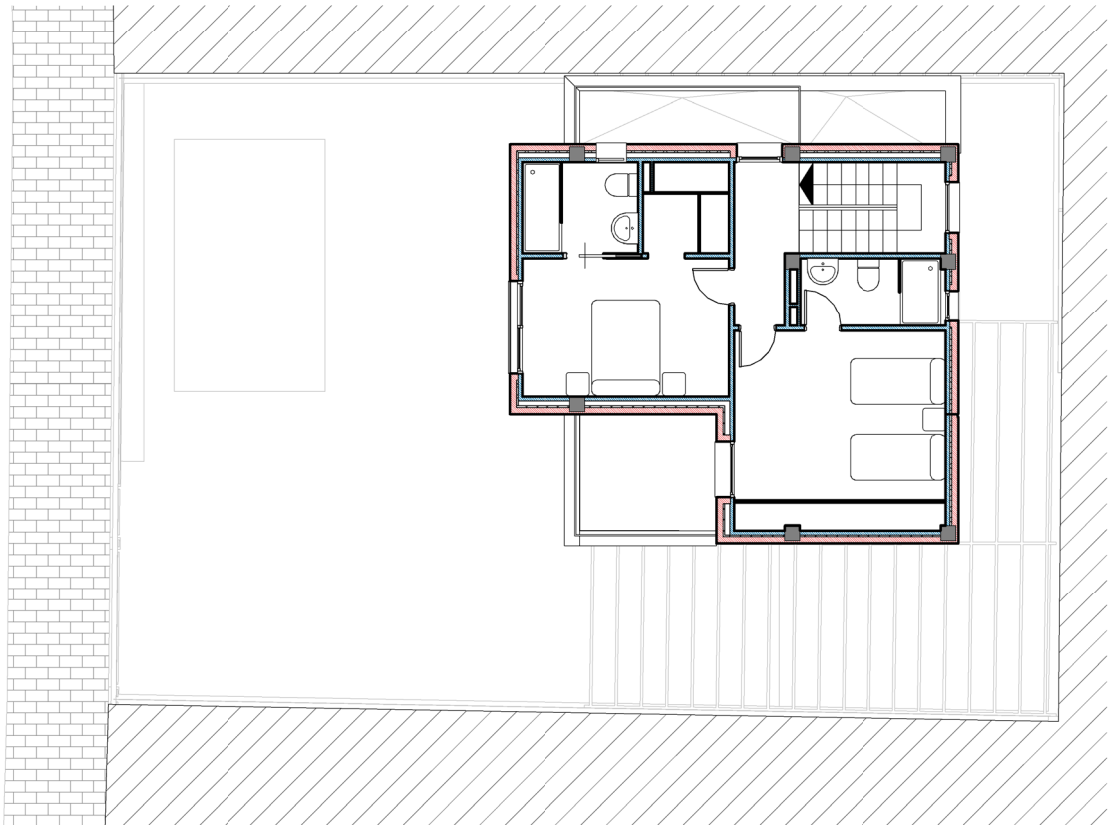

PARCELA W02

Superficie de Parcela 234,38 m²

Superf Const Viv W02

SC Planta Baja	71,30 m ²
SC Planta Primera	59,86 m ²
Terraza Desc. 02	5,98 m ²
Terraza Desc. 01	7,52 m ²
Jardinera	4,09 m ²
Sup Const Total	148,75 m ²

Piscina de 3,00 x 5,00 m

Superf embaldosada 106,35 m²

Planta Primera

1 : 150

CALLE DR. GARCÍA DEL REAL

Planta Baja

1 : 150