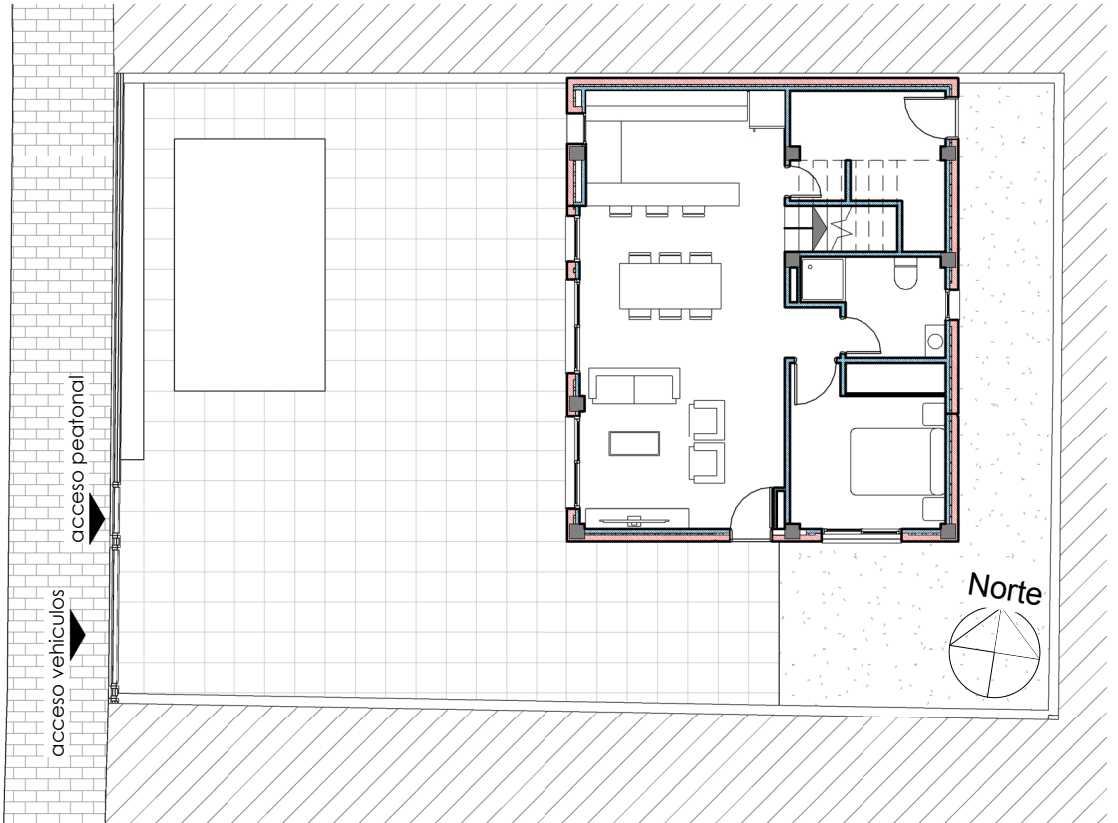

PARCELA W02

Superficie de Parcela 234,38 m²

Superf Const Viv W02

SC Planta Baja	71,30 m ²
SC Planta Primera	59,86 m ²
Terraza Desc. 02	5,98 m ²
Terraza Desc. 01	7,52 m ²
Jardinera	4,09 m ²
Sup Const Total	148,75 m ²

Piscina de 3,00 x 5,00 m

Superf embaldosada 106,35 m²

Planta Primera

1 : 150

CALLE DR. GARCÍA DEL REAL

Planta Baja

1 : 150