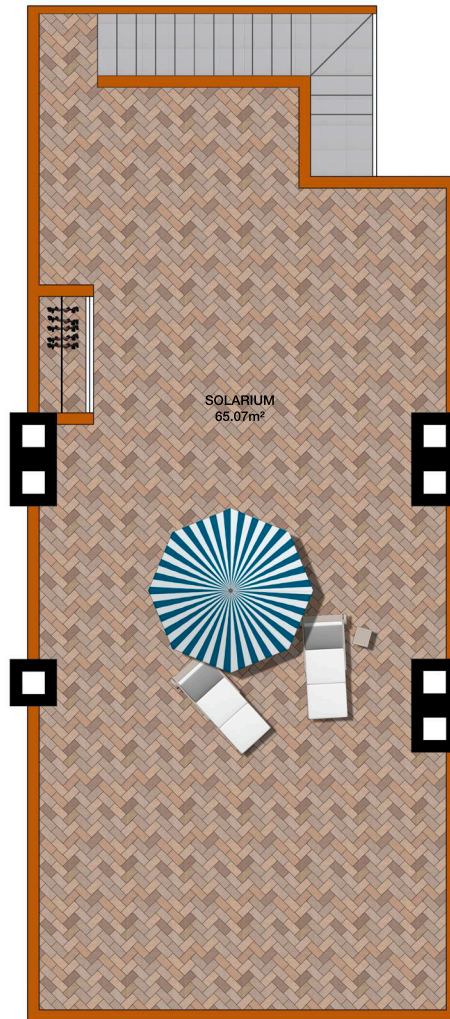

RESIDENCIAL

Porto Marina III

PLANTA BAJA
GROUND FLOOR

SOLARIUM

VIVIENDA Nº **69C**

SUPERFICIES CONSTRUIDAS
BUILT SURFACES

SOLARIUM 65.07m²
TERRAZAS TERRACE 80.47m²
VIVIENDA HOUSE 66.07m²