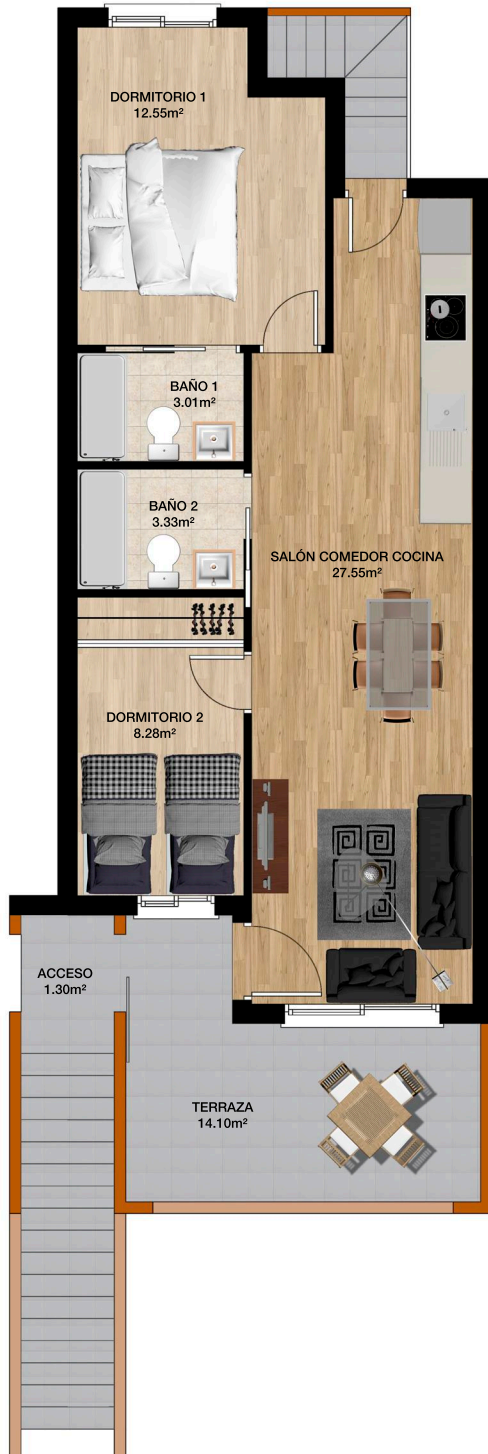

RESIDENCIAL

Porto Marina III

PLANTA BAJA
GROUND FLOOR

SOLARIUM

VIVIENDA Nº **69C**

SUPERFICIES CONSTRUIDAS
BUILT SURFACES

SOLARIUM 65.07m²
TERRAZAS TERRACE 80.47m²
VIVIENDA HOUSE 66.07m²