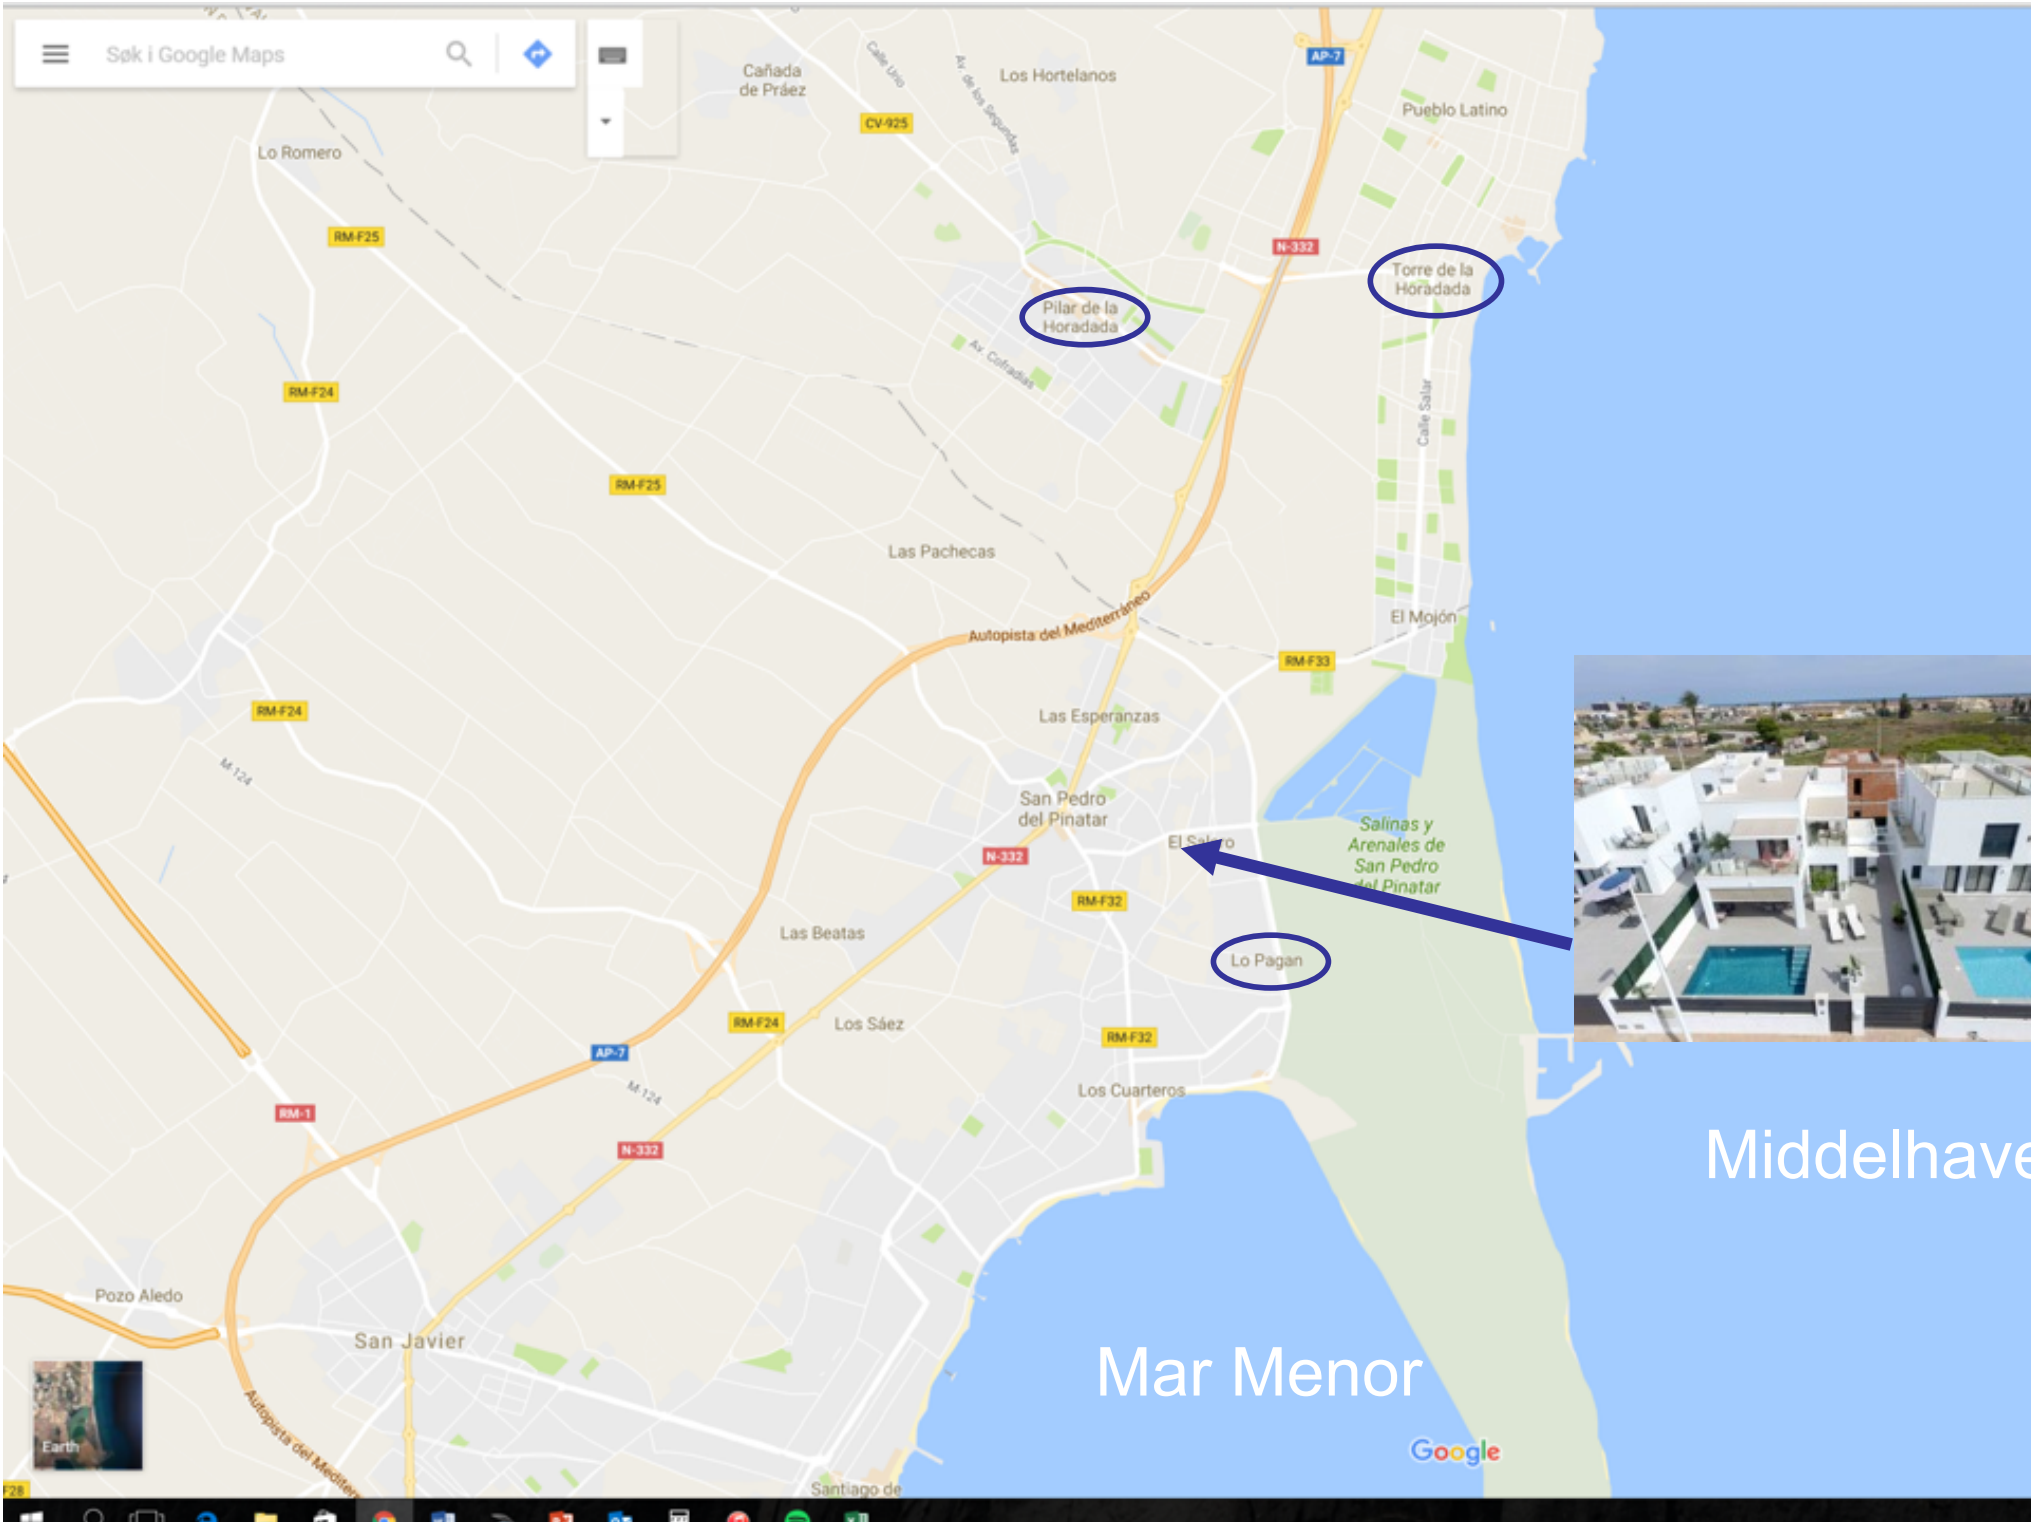

Helsestasjon

1 juni 2018

La Manga

Middelhavet

Mar Menor

saltsjøene

San Pedro del Pinatar

Ecopark Villas

Park

San Pedro del Pinatar

Helsestasjon

Park

Ecopark Villas

Søk i Google Maps

Pilar de la Horadada

Torre de la Horadada

Lo Pagan

El Salero

Middelhave

Mar Menor