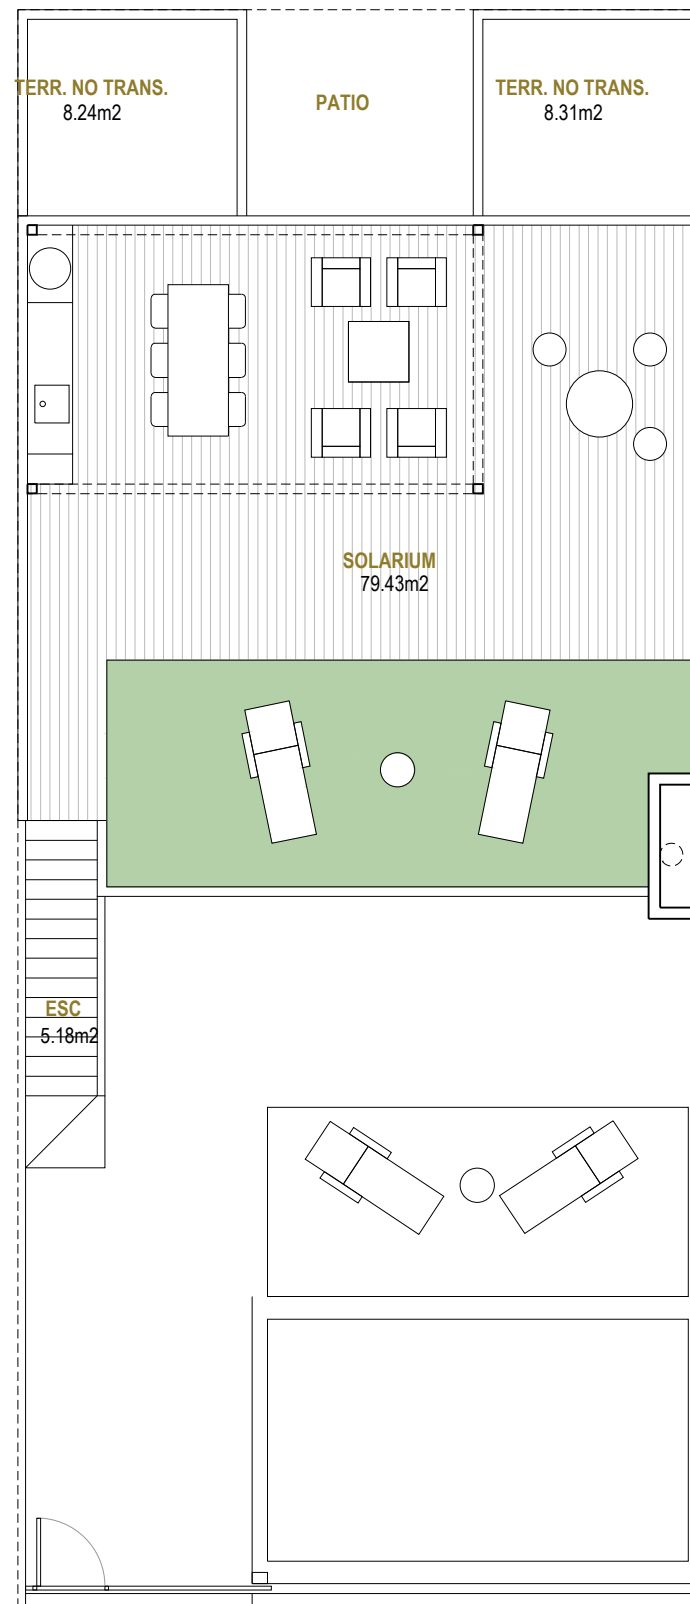

PLANTA BAJA

PLANTA SOLARIUM

VIVIENDA TIPO B	
Nº VIVIENDA	6 -7
PARCELA PRIVATIVA	191.80 m²
SUPERFICIE CONSTRUIDA	92.95 m²
SUPERFICIE ÚTIL	82.87 m²
SOLARIUM	79.43 m²
TERRAZAS P. BAJA	82.98 m²
PISCINA	17.92 m²