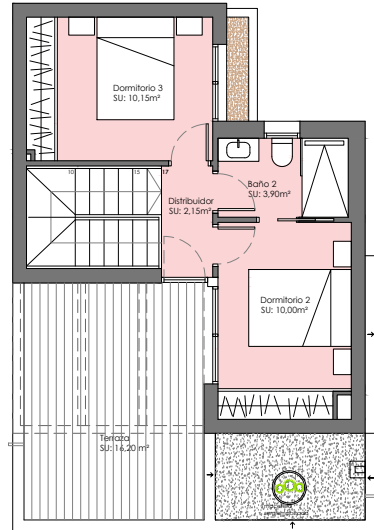

LAVANDA SELECTION 55

PLANTA BAJA

PLANTA PRIMERA

Santa Rosalía
lake and life resort

SUPERFICIES

PARCELA 1	195	m2
Pl. Baja	61	m2
Pl. Primera	40,5	m2
Sótano	71	m2
TOTAL INTERIOR	172,5	m2
Espacios libres Pl. Baja	134	m2
Terraza Pl. Primera	16	m2
TOTAL TERRAZAS Y JARDÍN	150	m2

santarosalia.life

LAVANDA SELECTION 55

Santa Rosalía
lake and life resort

SOLÁRIUM OPCIONAL

SUPERFICIES

PARCELA 1	195	m2
Pl. Baja	61	m2
Pl. Primera	40,5	m2
Sótano	71	m2
TOTAL INTERIOR	172,5	m2
Espacios libres Pl. Baja	134	m2
Terraza Pl. Primera	16	m2
TOTAL TERRAZAS Y JARDÍN	150	m2