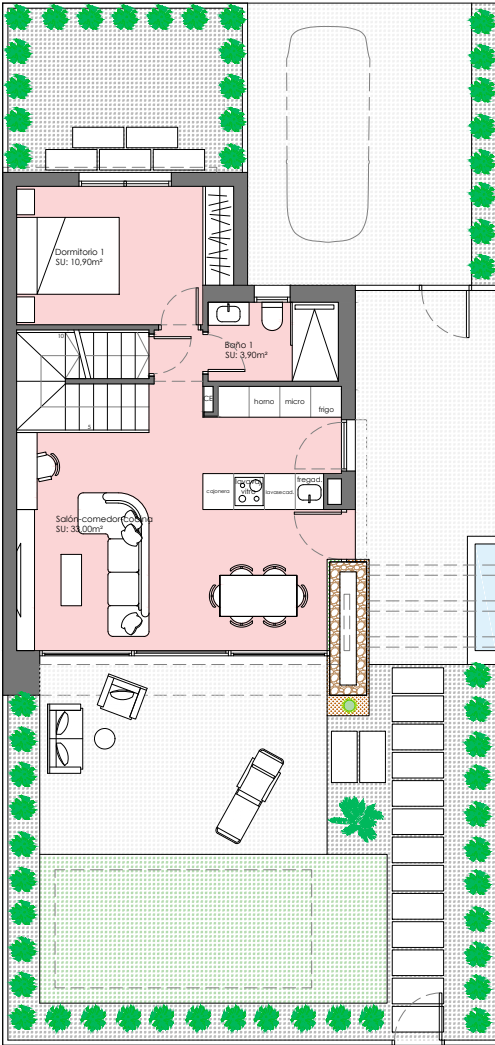

LAVANDA SELECTION 55

PLANTA BAJA

PLANTA PRIMERA

Santa Rosalía
lake and life resort

SUPERFICIES

PARCELA 1	195	m2
Pl. Baja	61	m2
Pl. Primera	40,5	m2
Sótano	71	m2
TOTAL INTERIOR	172,5	m2
Espacios libres Pl. Baja	134	m2
Terraza Pl. Primera	16	m2
TOTAL TERRAZAS Y JARDÍN	150	m2

santarosalia.life

LAVANDA SELECTION 55

Santa Rosalía
lake and life resort

SOLÁRIUM OPCIONAL

SUPERFICIES

PARCELA 1	195	m2
Pl. Baja	61	m2
Pl. Primera	40,5	m2
Sótano	71	m2
TOTAL INTERIOR	172,5	m2
Espacios libres Pl. Baja	134	m2
Terraza Pl. Primera	16	m2
TOTAL TERRAZAS Y JARDÍN	150	m2