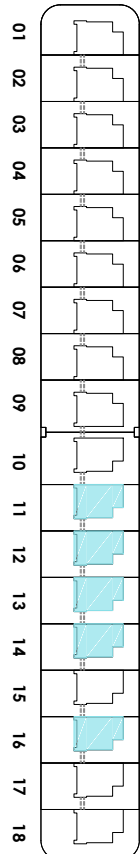

LAVANDA SELECTION 55

PLANTA BAJA

PLANTA PRIMERA

Santa Rosalía
lake and life resort

SUPERFICIES

PARCELA 1	195	m2
Pl. Baja	61	m2
Pl. Primera	40,5	m2
Sótano	71	m2
TOTAL INTERIOR	172,5	m2
Espacios libres Pl. Baja	134	m2
Terraza Pl. Primera	16	m2
TOTAL TERRAZAS Y JARDÍN	150	m2

Documento de carácter informativo, no contractual. Puede sufrir variaciones por razones técnicas, legales o comerciales. El mobiliario y electrodomésticos son decorativos y no incluidos.
This plan is for illustration purposes only and may be modified for technical, legal or commercial reasons. The furniture and appliances shown are purely decorative and are not included.

santarosalia.life

LAVANDA SELECTION 55

Santa Rosalía
lake and life resort

SOLÁRIUM OPCIONAL

SUPERFICIES

PARCELA 1	195	m2
Pl. Baja	61	m2
Pl. Primera	40,5	m2
Sótano	71	m2
TOTAL INTERIOR	172,5	m2
Espacios libres Pl. Baja	134	m2
Terraza Pl. Primera	16	m2
TOTAL TERRAZAS Y JARDÍN	150	m2