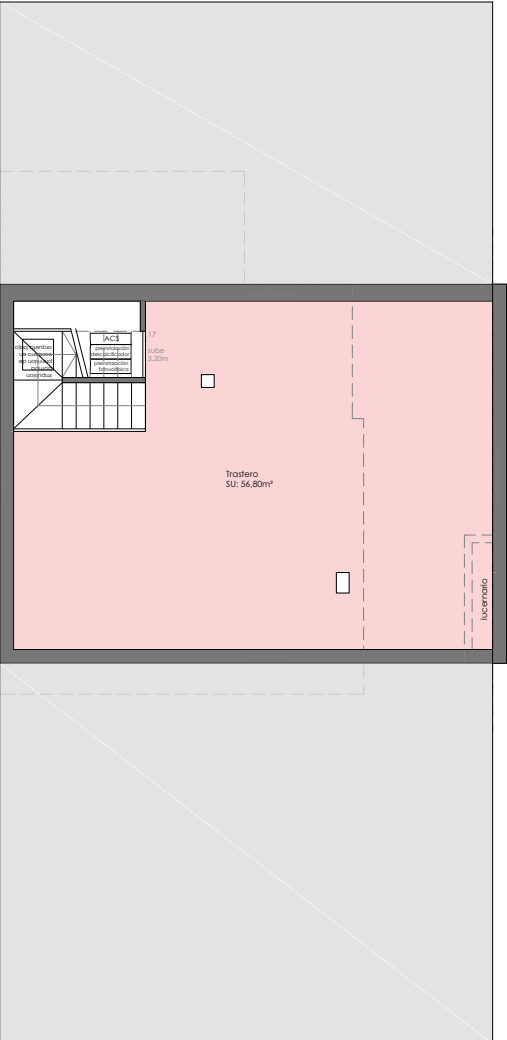

LAVANDA SELECTION 55

Santa Rosalía
lake and life resort

SOLÁRIUM OPCIONAL

SUPERFICIES

PARCELA 1	195	m2
Pl. Baja	61	m2
Pl. Primera	40,5	m2
Sótano	71	m2
TOTAL INTERIOR	172,5	m2
Espacios libres Pl. Baja	134	m2
Terraza Pl. Primera	16	m2
TOTAL TERRAZAS Y JARDÍN	150	m2

Documento de carácter informativo, no contractual. Puede sufrir variaciones por razones técnicas, legales o comerciales. El mobiliario y electrodomésticos son decorativos y no incluidos.
This plan is for illustration purposes only and may be modified for technical, legal or commercial reasons. The furniture and appliances shown are purely decorative and are not included.

SÓTANO

JD

santarosalía.life