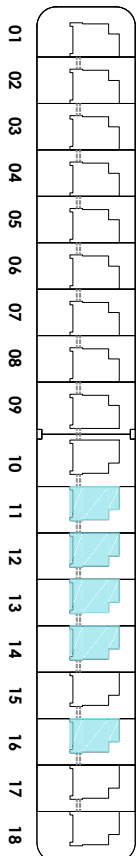

LAVANDA SELECTION 55

PLANTA BAJA

PLANTA PRIMERA

Santa Rosalía
lake and life resort

SUPERFICIES

PARCELA 1	195	m2
Pl. Baja	61	m2
Pl. Primera	40,5	m2
Sótano	71	m2
TOTAL INTERIOR	172,5	m2
Espacios libres Pl. Baja	134	m2
Terraza Pl. Primera	16	m2
TOTAL TERRAZAS Y JARDÍN	150	m2

Documento de carácter informativo, no contractual. Puede sufrir variaciones por razones técnicas, legales o comerciales. El mobiliario y electrodomésticos son decorativos y no incluidos.
This plan is for illustration purposes only and may be modified for technical, legal or commercial reasons. The furniture and appliances shown are purely decorative and are not included.

santarosalia.life

LAVANDA SELECTION 55

Santa Rosalía
lake and life resort

SOLÁRIUM OPCIONAL

SUPERFICIES

PARCELA 1	195	m2
Pl. Baja	61	m2
Pl. Primera	40,5	m2
Sótano	71	m2
TOTAL INTERIOR	172,5	m2
Espacios libres Pl. Baja	134	m2
Terraza Pl. Primera	16	m2
TOTAL TERRAZAS Y JARDÍN	150	m2