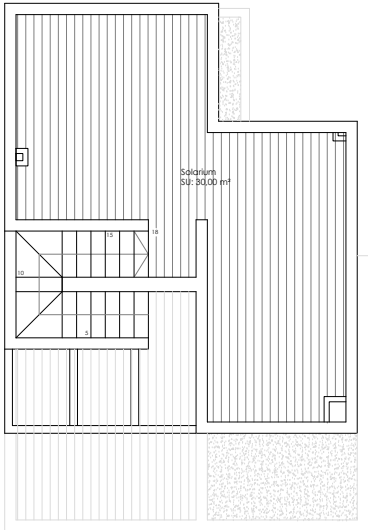

LAVANDA SELECTION 55

PLANTA BAJA

PLANTA PRIMERA

Santa Rosalía
lake and life resort

SUPERFICIES

PARCELA 1	195	m2
Pl. Baja	61	m2
Pl. Primera	40,5	m2
Sótano	71	m2
TOTAL INTERIOR	172,5	m2
Espacios libres Pl. Baja	134	m2
Terraza Pl. Primera	16	m2
TOTAL TERRAZAS Y JARDÍN	150	m2

santarosalia.life

LAVANDA SELECTION 55

Santa Rosalía
lake and life resort

SOLÁRIUM OPCIONAL

SUPERFICIES

PARCELA 1	195	m2
Pl. Baja	61	m2
Pl. Primera	40,5	m2
Sótano	71	m2
TOTAL INTERIOR	172,5	m2
Espacios libres Pl. Baja	134	m2
Terraza Pl. Primera	16	m2
TOTAL TERRAZAS Y JARDÍN	150	m2