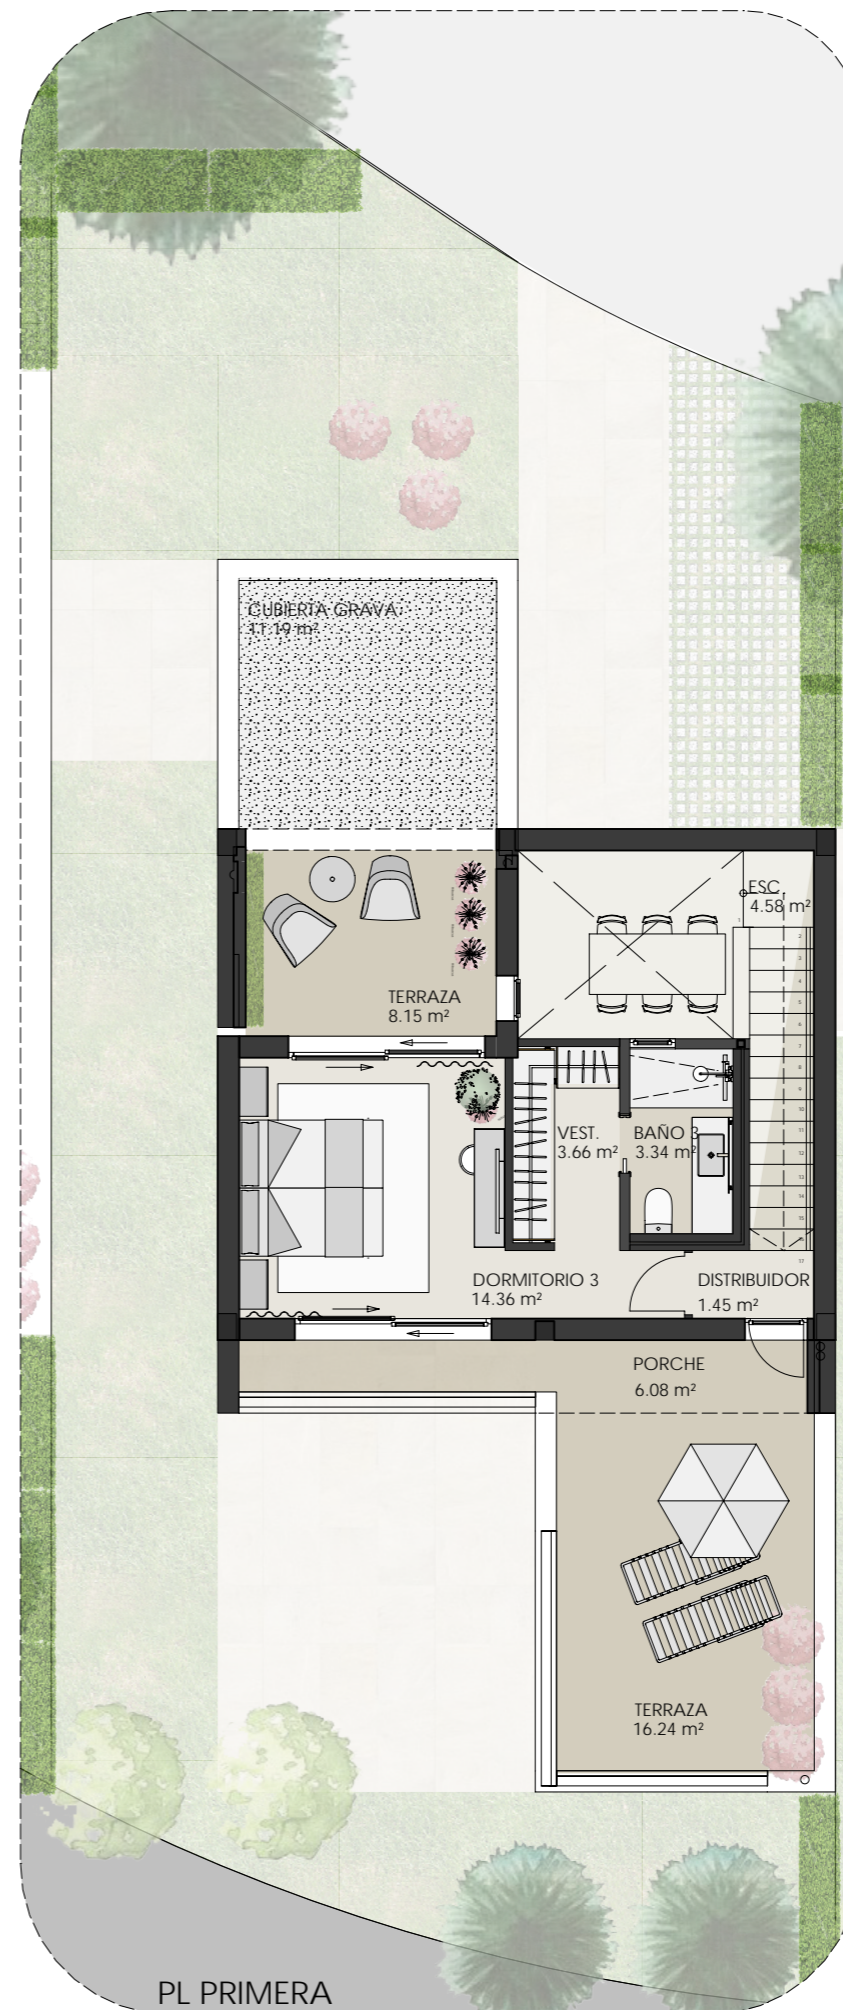

VILLA

SUP PARCELA: 236,51 m²
 ESPACIO LIBRE: 143,44 m²
 PISCINA: -- m²

06

SUPERFICIES

PL BAJA

Construida: 91,08 m²
 Terrazas+Porches: 25,09 m²

PL 1

Construida: 31,12 m²
 Terrazas+Porches: 30,69 m²

TOTAL

Construida: 122,20 m²
 Terrazas+Porches: 55,78 m²

PL BAJA

PL PRIMERA

NOTA LEGAL: La presente información, perspectivas, documentación gráfica y calidades son orientativas. La sociedad vendedora se reserva el derecho a efectuar las modificaciones que fuesen motivadas por exigencias técnicas, legales o comerciales. El mobiliario es meramente orientativo y no está incluido en el precio.