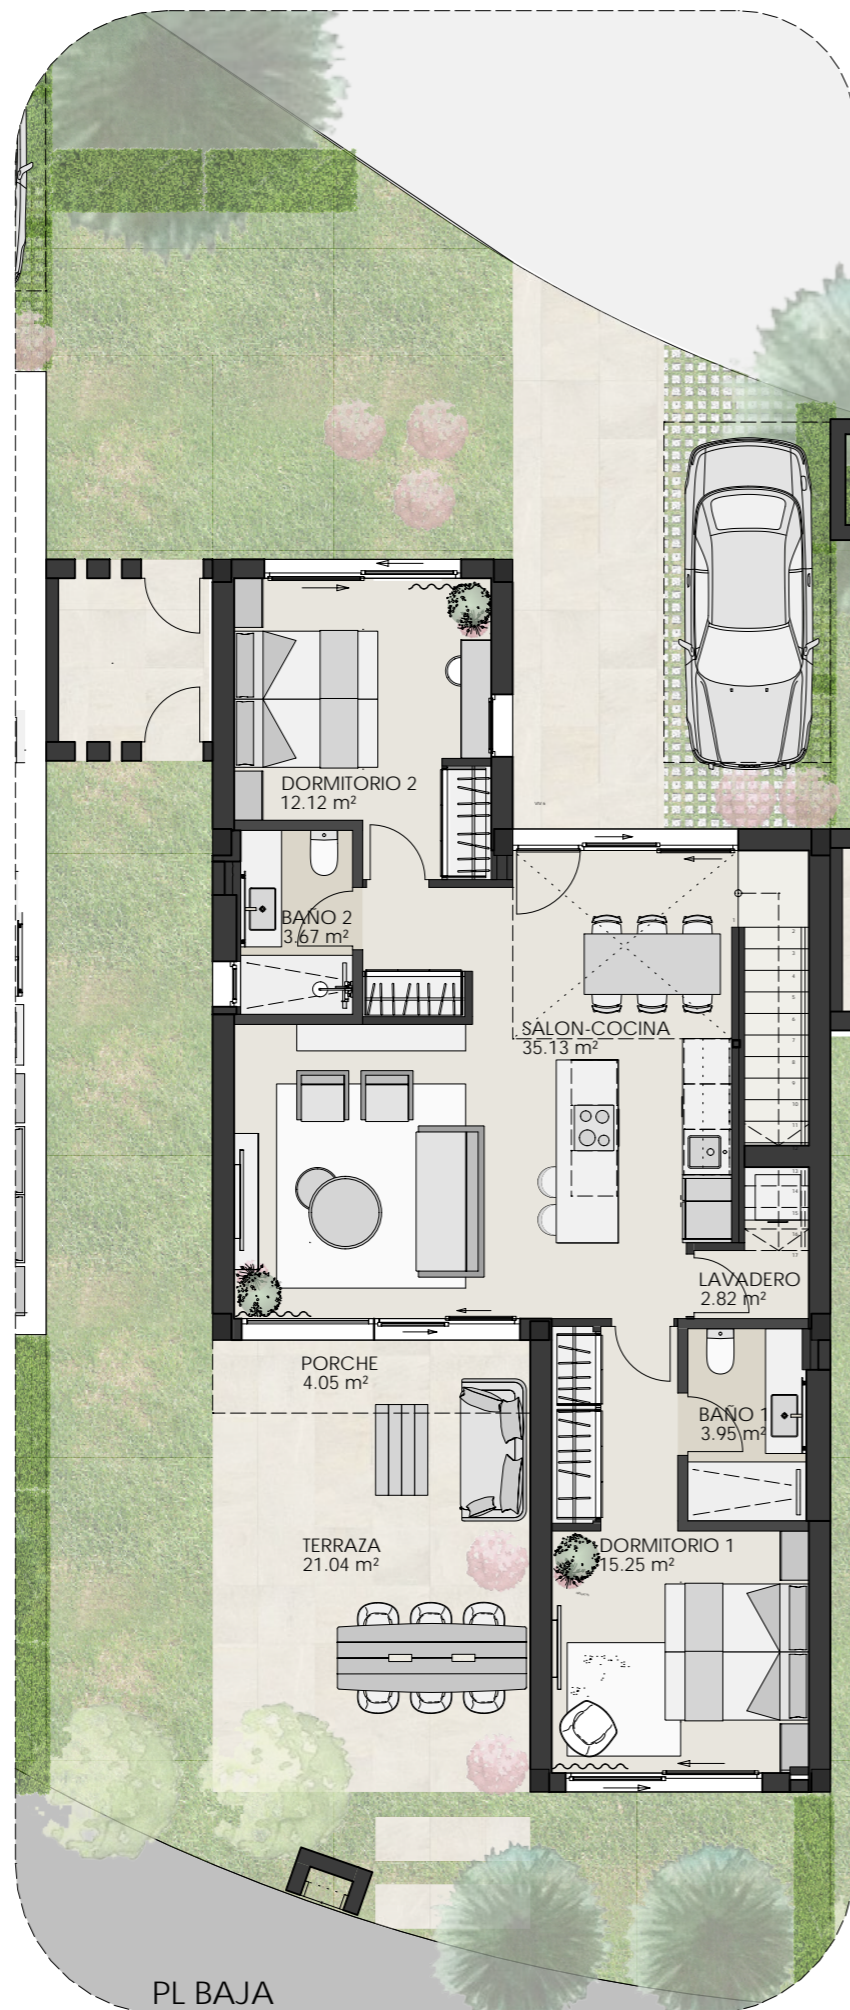

VILLA

SUP PARCELA: 236,51 m²
 ESPACIO LIBRE: 143,44 m²
 PISCINA: -- m²

06

SUPERFICIES

PL BAJA

Construida: 91,08 m²
 Terrazas+Porches: 25,09 m²

PL 1

Construida: 31,12 m²
 Terrazas+Porches: 30,69 m²

TOTAL

Construida: 122,20 m²
 Terrazas+Porches: 55,78 m²

PL BAJA

PL PRIMERA

NOTA LEGAL: La presente información, perspectivas, documentación gráfica y calidades son orientativas. La sociedad vendedora se reserva el derecho a efectuar las modificaciones que fuesen motivadas por exigencias técnicas, legales o comerciales. El mobiliario es meramente orientativo y no está incluido en el precio.