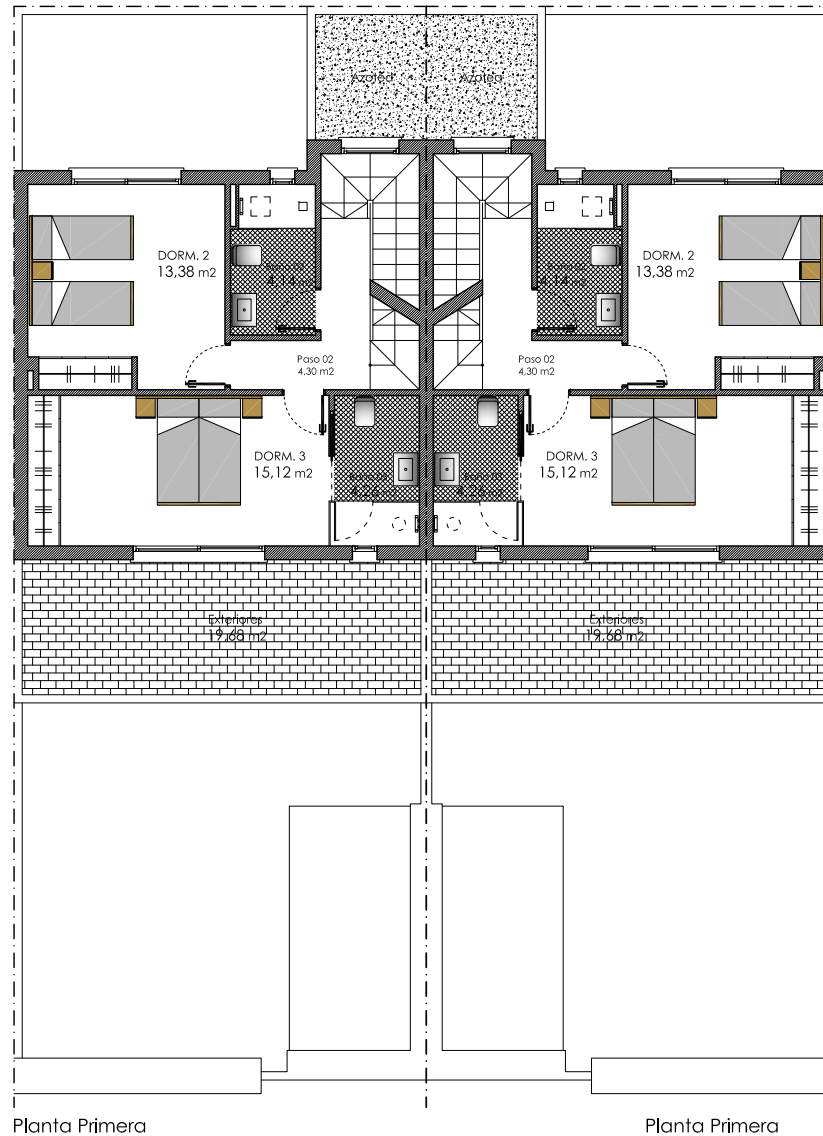

## C/ Virgen del Pilar 36 VIVIENDA 02

Nº VIVIENDA	PLANTA	USO	SUPERFICIE CONSTRUIDA
VIVIENDA 02	PLANTA BAJA	ACCESO-SALÓN-ESTAR	73,99
		COMEDOR-COCINA	
		DORMITORIO 01	
		BAÑO 01	
		PASO 01	
VIVIENDA 02	PLANTA PRIMERA	LAVADERO	54,65
		DORMITORIO 02	
		DORMITORIO 03	
		BAÑO 03	
VIVIENDA 02			TOTAL SUP. CONSTRUIDA
			128,64
VIVIENDA 02	EXTERIORES	JARDÍN EXTERIOR	61,99
		PATIO	16,05
Superficie de Parcela			147 m <sup>2</sup>

# NUEVA CONSTRUCCIÓN! En Torre de la Horadada. 2 VIVIENDAS UNIFAMILIARES, PISCINA Y SOLARIUM 3 Dormitorios y 3 Baños

**GENNEO**  
ARQUITECTURA\_DISEÑO\_EDIFICACIÓN

C/ Virgen del Pilar 36

Plano de conjunto  
**Planta Baja**

# NUEVA CONSTRUCCIÓN! En Torre de la Horadada. 2 VIVIENDAS UNIFAMILIARES, PISCINA Y SOLARIUM 3 Dormitorios y 3 Baños

**GENNEO**  
ARQUITECTURA\_DISEÑO\_EDIFICACIÓN

C/ Virgen del Pilar 36

Plano de conjunto  
**Planta Primera**

**NUEVA CONSTRUCCIÓN!** En Torre de la Horadada.  
2 VIVIENDAS UNIFAMILIARES, PISCINA Y SOLARIUM  
3 Dormitorios y 3 Baños

**genneo**  
ARQUITECTURA\_DISEÑO\_EDIFICACIÓN

C/ Virgen del Pilar 36

Plano de conjunto  
**Planta solarium**