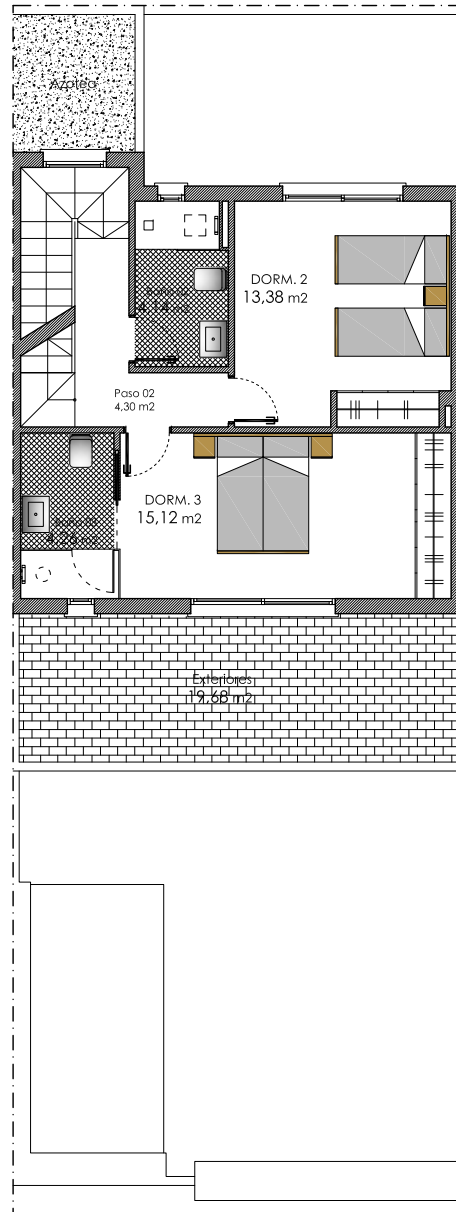

Planta Primera