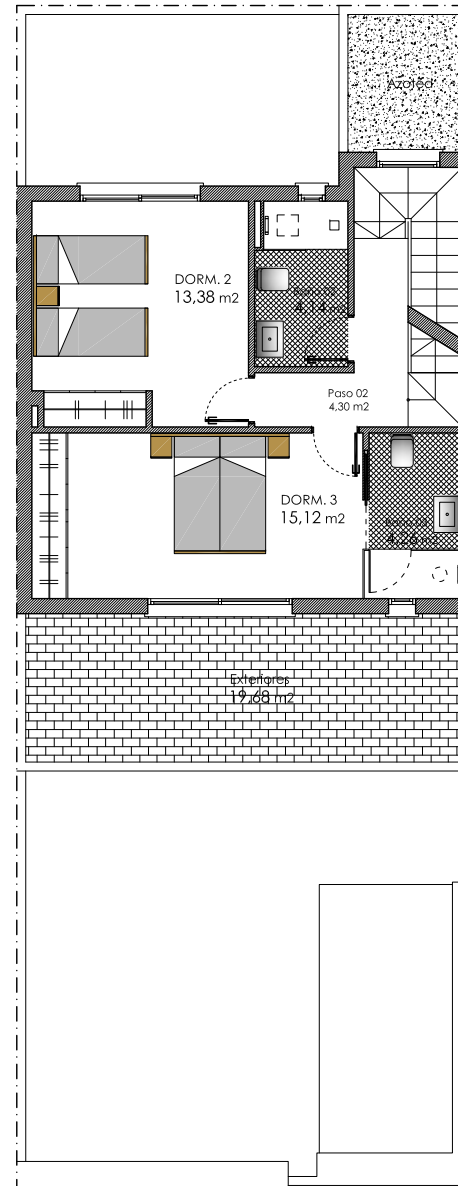

### 3 Dormitorios y 3 Baños

Planta Baja

Planta Primera

Planta Solarium

C/ Virgen del Pilar 36  
**VIVIENDA 01**

Nº VIVIENDA	PLANTA	USO	SUPERFICIE CONSTRUIDA
VIVIENDA 02	PLANTA BAJA	ACCESO-SALÓN-ESTAR	73,99
		COMEDOR-COCINA	
		DORMITORIO 01	
		BAÑO 01	
		PASO 01	
VIVIENDA 02	PLANTA PRIMERA	LAVADERO	54,65
		DORMITORIO 02	
		BAÑO 02	
		DORMITORIO 03	
VIVIENDA 02			TOTAL SUP. CONSTRUIDA
			128,64
VIVIENDA 02	EXTERIORES	JARDÍN EXTERIOR	61,99
		PATIO	16,05
Superficie de Parcela			147 m2