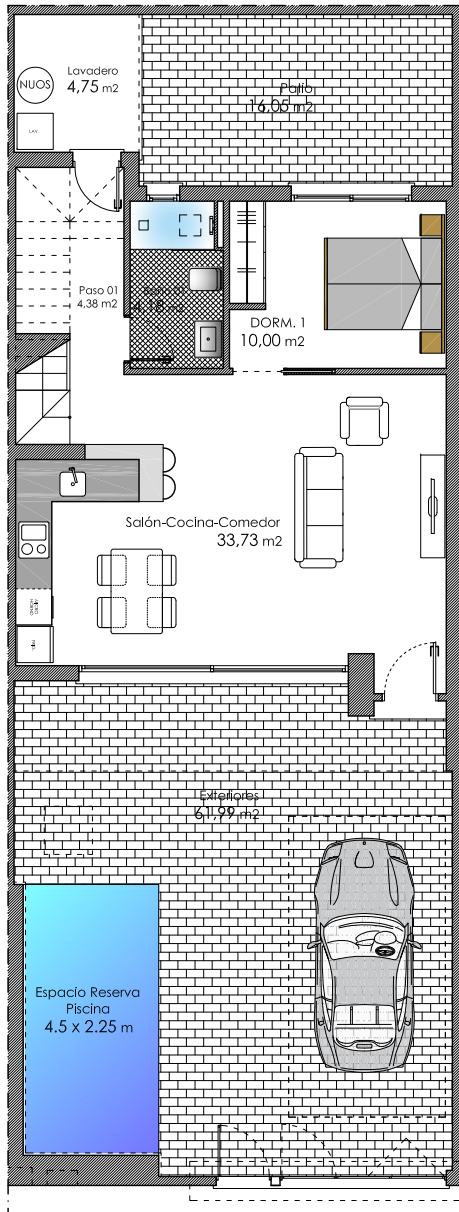

NUEVA CONSTRUCCIÓN! En Torre de la Horadada.

2 VIVIENDAS UNIFAMILIARES, PISCINA Y SOLARIUM

3 Dormitorios y 3 Baños

Planta Baja