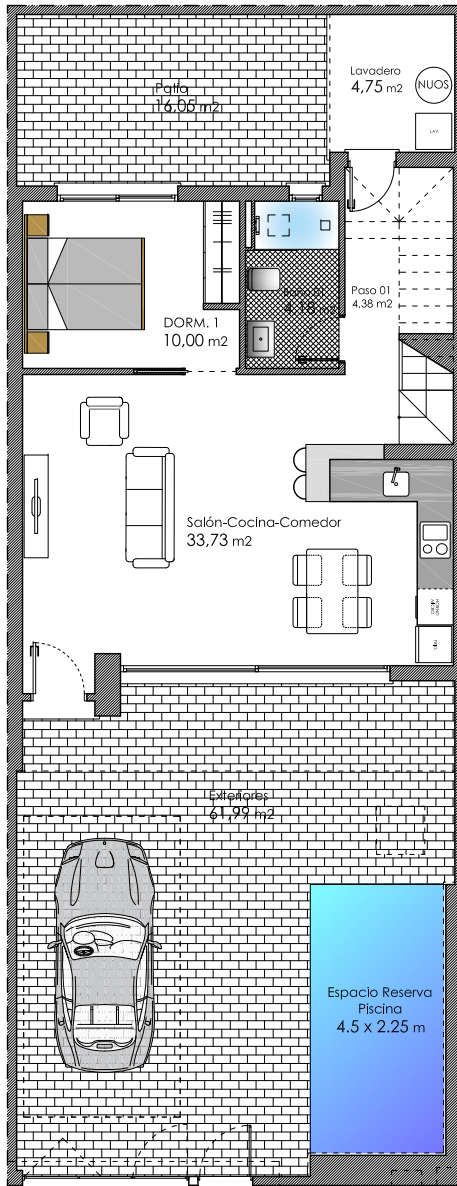

### 3 Dormitorios y 3 Baños

Planta Baja

Planta Primera

Planta Solarium

C/ Virgen del Pilar 36  
**VIVIENDA 01**

Nº VIVIENDA	PLANTA	USO	SUPERFICIE CONSTRUIDA
VIVIENDA 02	PLANTA BAJA	ACCESO-SALÓN-ESTAR	73,99
		COMEDOR-COCINA	
		DORMITORIO 01	
		BAÑO 01	
		PASO 01	
VIVIENDA 02	PLANTA PRIMERA	LAVADERO	54,65
		DORMITORIO 02	
		BAÑO 02	
		DORMITORIO 03	
VIVIENDA 02			TOTAL SUP. CONSTRUIDA
			128,64
VIVIENDA 02	EXTERIORES	JARDÍN EXTERIOR	61,99
		PATIO	16,05
Superficie de Parcela			147 m2