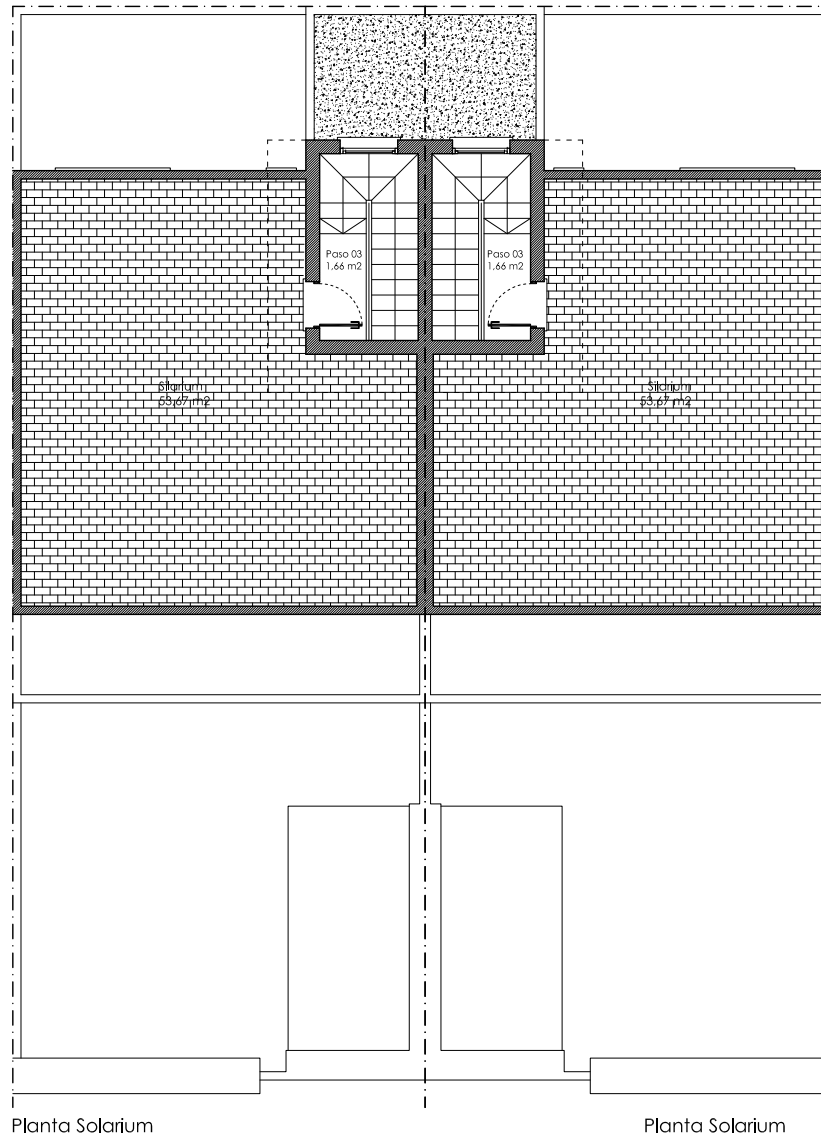

## C/ Virgen del Pilar 36 VIVIENDA 02

Nº VIVIENDA	PLANTA	USO	SUPERFICIE CONSTRUIDA
VIVIENDA 02	PLANTA BAJA	ACCESO-SALÓN-ESTAR	73,99
		COMEDOR-COCINA	
		DORMITORIO 01	
		BAÑO 01	
		PASO 01	
VIVIENDA 02	PLANTA PRIMERA	LAVADERO	54,65
		DORMITORIO 02	
		DORMITORIO 03	
		BAÑO 03	
VIVIENDA 02			TOTAL SUP. CONSTRUIDA
			128,64
VIVIENDA 02	EXTERIORES	JARDÍN EXTERIOR	61,99
		PATIO	16,05
Superficie de Parcela			147 m <sup>2</sup>

# NUEVA CONSTRUCCIÓN! En Torre de la Horadada. 2 VIVIENDAS UNIFAMILIARES, PISCINA Y SOLARIUM 3 Dormitorios y 3 Baños

**GENNEO**  
ARQUITECTURA\_DISEÑO\_EDIFICACIÓN

C/ Virgen del Pilar 36

Plano de conjunto  
**Planta Baja**

# NUEVA CONSTRUCCIÓN! En Torre de la Horadada. 2 VIVIENDAS UNIFAMILIARES, PISCINA Y SOLARIUM 3 Dormitorios y 3 Baños

**GENNEO**  
ARQUITECTURA\_DISEÑO\_EDIFICACIÓN

C/ Virgen del Pilar 36

Plano de conjunto  
**Planta Primera**

**NUEVA CONSTRUCCIÓN!** En Torre de la Horadada.  
2 VIVIENDAS UNIFAMILIARES, PISCINA Y SOLARIUM  
3 Dormitorios y 3 Baños

**genneo**  
ARQUITECTURA\_DISEÑO\_EDIFICACIÓN

C/ Virgen del Pilar 36

Plano de conjunto  
**Planta solarium**