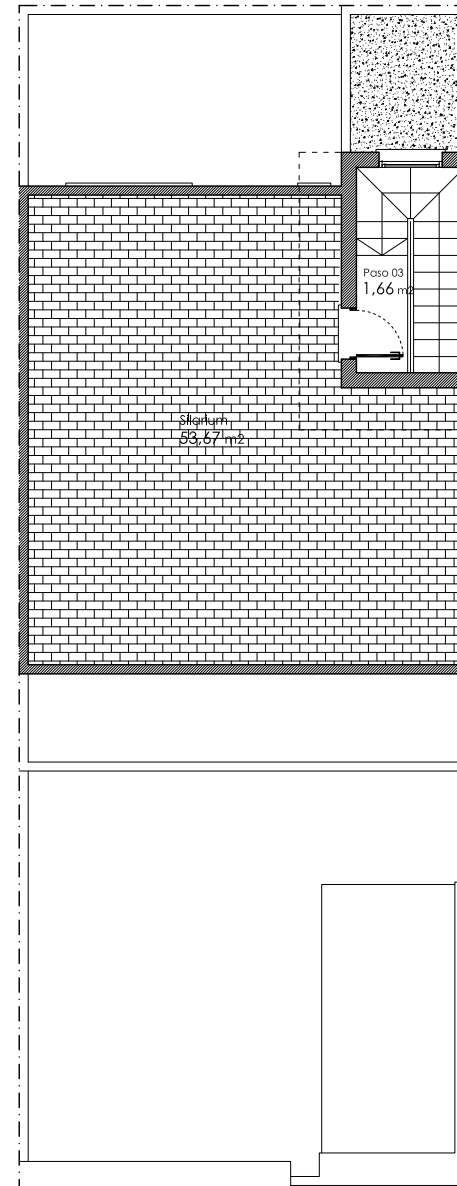

### 3 Dormitorios y 3 Baños

Planta Baja

Planta Primera

Planta Solarium

C/ Virgen del Pilar 36  
**VIVIENDA 01**

Nº VIVIENDA	PLANTA	USO	SUPERFICIE CONSTRUIDA
VIVIENDA 02	PLANTA BAJA	ACCESO-SALÓN-ESTAR	73,99
		COMEDOR-COCINA	
		DORMITORIO 01	
		BAÑO 01	
		PASO 01	
VIVIENDA 02	PLANTA PRIMERA	LAVADERO	54,65
		DORMITORIO 02	
		BAÑO 02	
		DORMITORIO 03	
VIVIENDA 02			TOTAL SUP. CONSTRUIDA
			128,64
VIVIENDA 02	EXTERIORES	JARDÍN EXTERIOR	61,99
		PATIO	16,05
Superficie de Parcela			147 m2