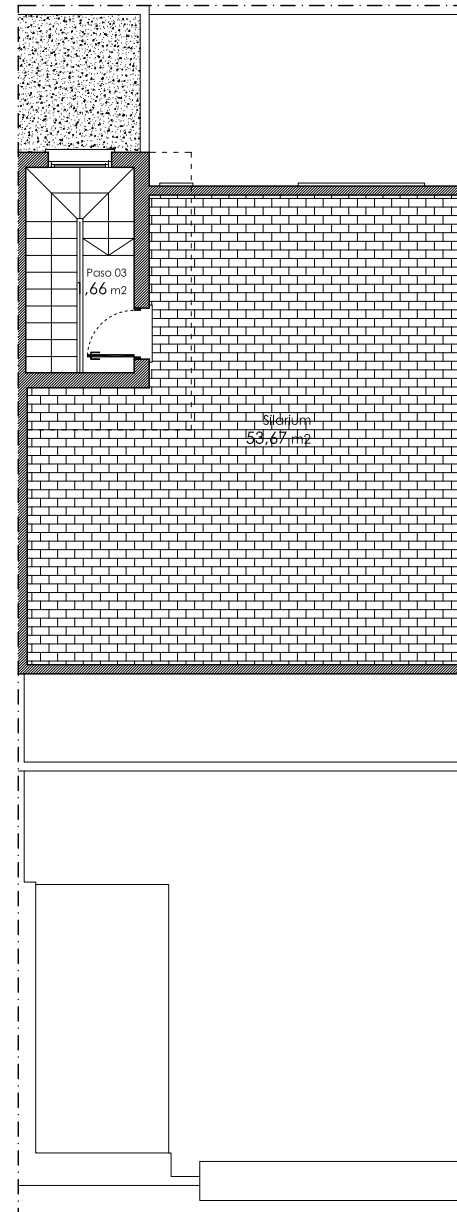

### 3 Dormitorios y 3 Baños

Planta Baja

Planta Primera

Planta Solarium

C/ Virgen del Pilar 36  
**VIVIENDA 01**

Nº VIVIENDA	PLANTA	USO	SUPERFICIE CONSTRUIDA
VIVIENDA 02	PLANTA BAJA	ACCESO-SALÓN-ESTAR	73,99
		COMEDOR-COCINA	
		DORMITORIO 01	
		BAÑO 01	
		PASO 01	
VIVIENDA 02	PLANTA PRIMERA	LAVADERO	54,65
		DORMITORIO 02	
		BAÑO 02	
		DORMITORIO 03	
VIVIENDA 02			TOTAL SUP. CONSTRUIDA
			128,64
VIVIENDA 02	EXTERIORES	JARDÍN EXTERIOR	61,99
		PATIO	16,05
Superficie de Parcela			147 m2

### 3 Dormitorios y 3 Baños

Planta Baja

Planta Primera

Planta Solarium