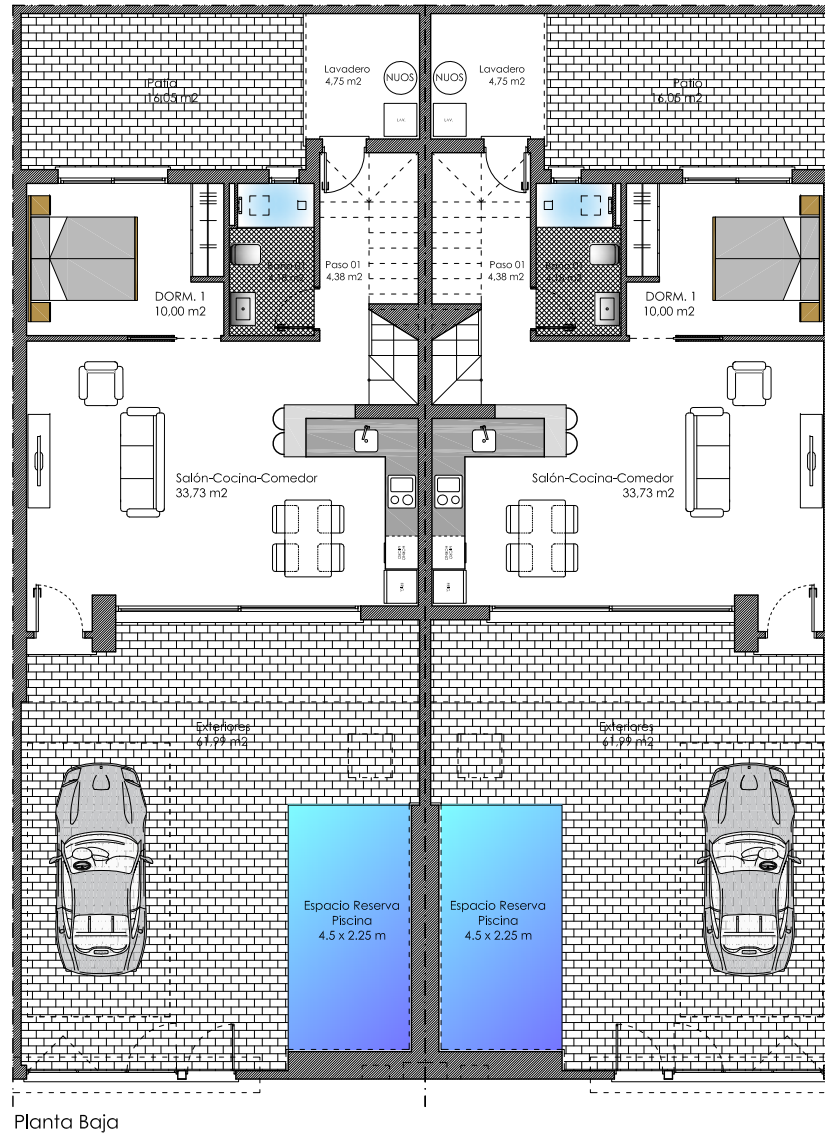

### 3 Dormitorios y 3 Baños

Planta Baja

Planta Primera

Planta Solarium

C/ Virgen del Pilar 36  
**VIVIENDA 01**

Nº VIVIENDA	PLANTA	USO	SUPERFICIE CONSTRUIDA
VIVIENDA 02	PLANTA BAJA	ACCESO-SALÓN-ESTAR	73,99
		COMEDOR-COCINA	
		DORMITORIO 01	
		BAÑO 01	
		PASO 01	
VIVIENDA 02	PLANTA PRIMERA	LAVADERO	54,65
		DORMITORIO 02	
		BAÑO 02	
		DORMITORIO 03	
VIVIENDA 02			TOTAL SUP. CONSTRUIDA
			128,64
VIVIENDA 02	EXTERIORES	JARDÍN EXTERIOR	61,99
		PATIO	16,05
Superficie de Parcela			147 m2

## C/ Virgen del Pilar 36 VIVIENDA 02

Nº VIVIENDA	PLANTA	USO	SUPERFICIE CONSTRUIDA
VIVIENDA 02	PLANTA BAJA	ACCESO-SALÓN-ESTAR	73,99
		COMEDOR-COCINA	
		DORMITORIO 01	
		BAÑO 01	
		PASO 01	
VIVIENDA 02	PLANTA PRIMERA	LAVADERO	54,65
		DORMITORIO 02	
		DORMITORIO 03	
		BAÑO 03	
VIVIENDA 02			TOTAL SUP. CONSTRUIDA
			128,64
VIVIENDA 02	EXTERIORES	JARDÍN EXTERIOR	61,99
		PATIO	16,05
Superficie de Parcela			147 m <sup>2</sup>

# NUEVA CONSTRUCCIÓN! En Torre de la Horadada. 2 VIVIENDAS UNIFAMILIARES, PISCINA Y SOLARIUM 3 Dormitorios y 3 Baños

**GENNEO**  
ARQUITECTURA\_DISEÑO\_EDIFICACIÓN

C/ Virgen del Pilar 36

Plano de conjunto  
**Planta Baja**

# NUEVA CONSTRUCCIÓN! En Torre de la Horadada. 2 VIVIENDAS UNIFAMILIARES, PISCINA Y SOLARIUM 3 Dormitorios y 3 Baños

**GENNEO**  
ARQUITECTURA\_DISEÑO\_EDIFICACIÓN

C/ Virgen del Pilar 36

Plano de conjunto  
**Planta Primera**