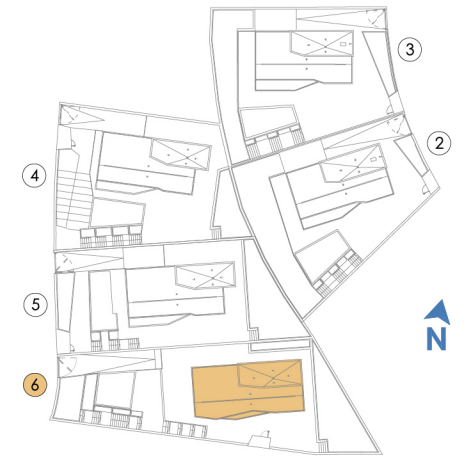

VISTA  AZUL **XXX VILLAGE**
CAMPOAMOR

“aroma
mediterráneo”

CHALET 6

grupo
NAVASAEZ

CHALET 6
SUPERFICIES CONSTRUIDAS

Vivienda	270m ²
Parcela	586m ²

CHALET 6
SUPERFICIES CONSTRUIDAS

Vivienda	270m ²
Parcela	586m ²

PLANTA BAJA. NIVEL 1

CHALET 6	
SUPERFICIES CONSTRUIDAS	
Vivienda	270m ²
Parcela	586m ²

* Plano sujeto a posibles modificaciones de proyecto.

PLANTA PRIMERA. NIVEL 2

CHALET 6	
SUPERFICIES CONSTRUIDAS	
Vivienda	270m ²
Parcela	586m ²

* Plano sujeto a posibles modificaciones de proyecto.

TORREÓN. NIVEL 3

CHALET 6	
SUPERFICIES CONSTRUIDAS	
Vivienda	270m ²
Parcela	586m ²

* Plano sujeto a posibles modificaciones de proyecto.

SEMISÓTANO. NIVEL -1

CHALET 6	
SUPERFICIES CONSTRUIDAS	
Vivienda	270m ²
Parcela	586m ²

* Plano sujeto a posibles modificaciones de proyecto.

CHALET 6
SUPERFICIES CONSTRUIDAS

Vivienda	270m ²
Parcela	586m ²

* Plano sujeto a posibles modificaciones de proyecto.