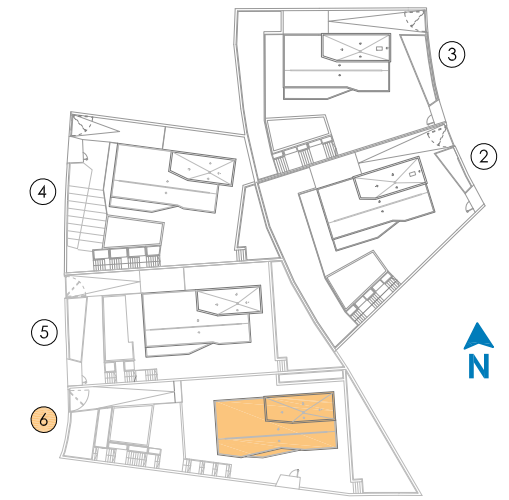

PLANTA BAJA. NIVEL 1

CHALET 6	
SUPERFICIES CONSTRUIDAS	
Vivienda	270m ²
Parcela	586m ²

* Plano sujeto a posibles modificaciones de proyecto.

PLANTA PRIMERA. NIVEL 2

CHALET 6	
SUPERFICIES CONSTRUIDAS	
Vivienda	270m ²
Parcela	586m ²

* Plano sujeto a posibles modificaciones de proyecto.

TORREÓN. NIVEL 3

CHALET 6	
SUPERFICIES CONSTRUIDAS	
Vivienda	270m ²
Parcela	586m ²

* Plano sujeto a posibles modificaciones de proyecto.

SEMISÓTANO. NIVEL -1

CHALET 6	
SUPERFICIES CONSTRUIDAS	
Vivienda	270m ²
Parcela	586m ²

* Plano sujeto a posibles modificaciones de proyecto.

CHALET 6
SUPERFICIES CONSTRUIDAS

Vivienda	270m ²
Parcela	586m ²

* Plano sujeto a posibles modificaciones de proyecto.