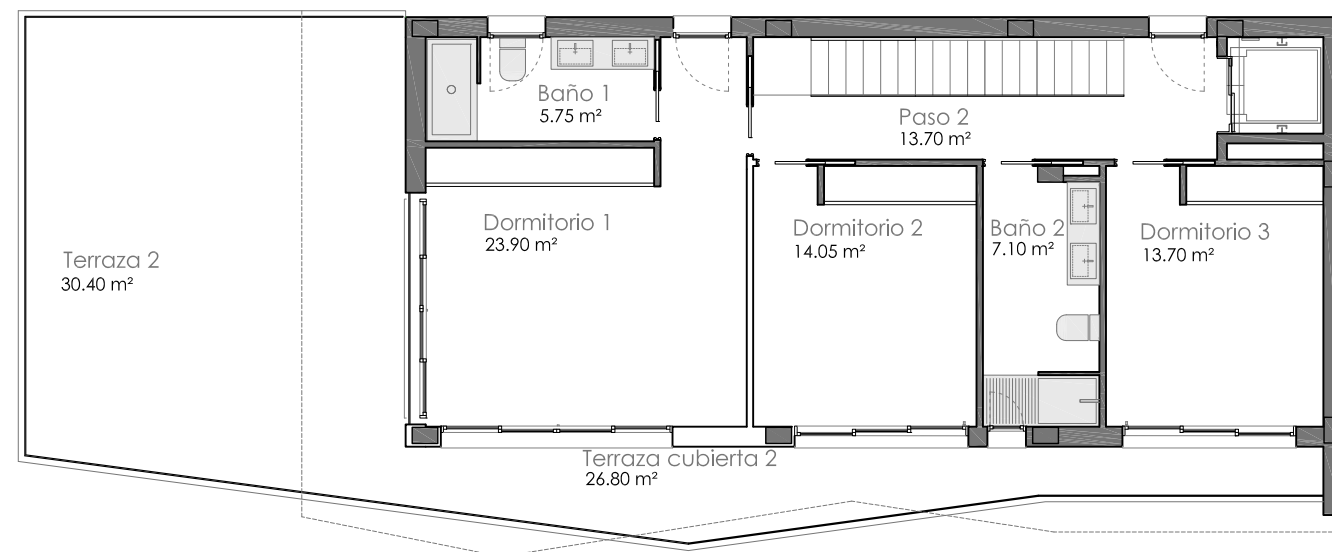

PLANTA BAJA. NIVEL 1

CHALET 6	
SUPERFICIES CONSTRUIDAS	
Vivienda	270m ²
Parcela	586m ²

* Plano sujeto a posibles modificaciones de proyecto.

PLANTA PRIMERA. NIVEL 2

CHALET 6	
SUPERFICIES CONSTRUIDAS	
Vivienda	270m ²
Parcela	586m ²

* Plano sujeto a posibles modificaciones de proyecto.

TORREÓN. NIVEL 3

CHALET 6	
SUPERFICIES CONSTRUIDAS	
Vivienda	270m ²
Parcela	586m ²

* Plano sujeto a posibles modificaciones de proyecto.

SEMISÓTANO. NIVEL -1

CHALET 6	
SUPERFICIES CONSTRUIDAS	
Vivienda	270m ²
Parcela	586m ²

* Plano sujeto a posibles modificaciones de proyecto.

CHALET 6
SUPERFICIES CONSTRUIDAS

Vivienda	270m ²
Parcela	586m ²

* Plano sujeto a posibles modificaciones de proyecto.

SEMISÓTANO, NIVEL -1

PLANTA BAJA, NIVEL 1

PLANTA 1, NIVEL 2

TORREÓN, NIVEL 3