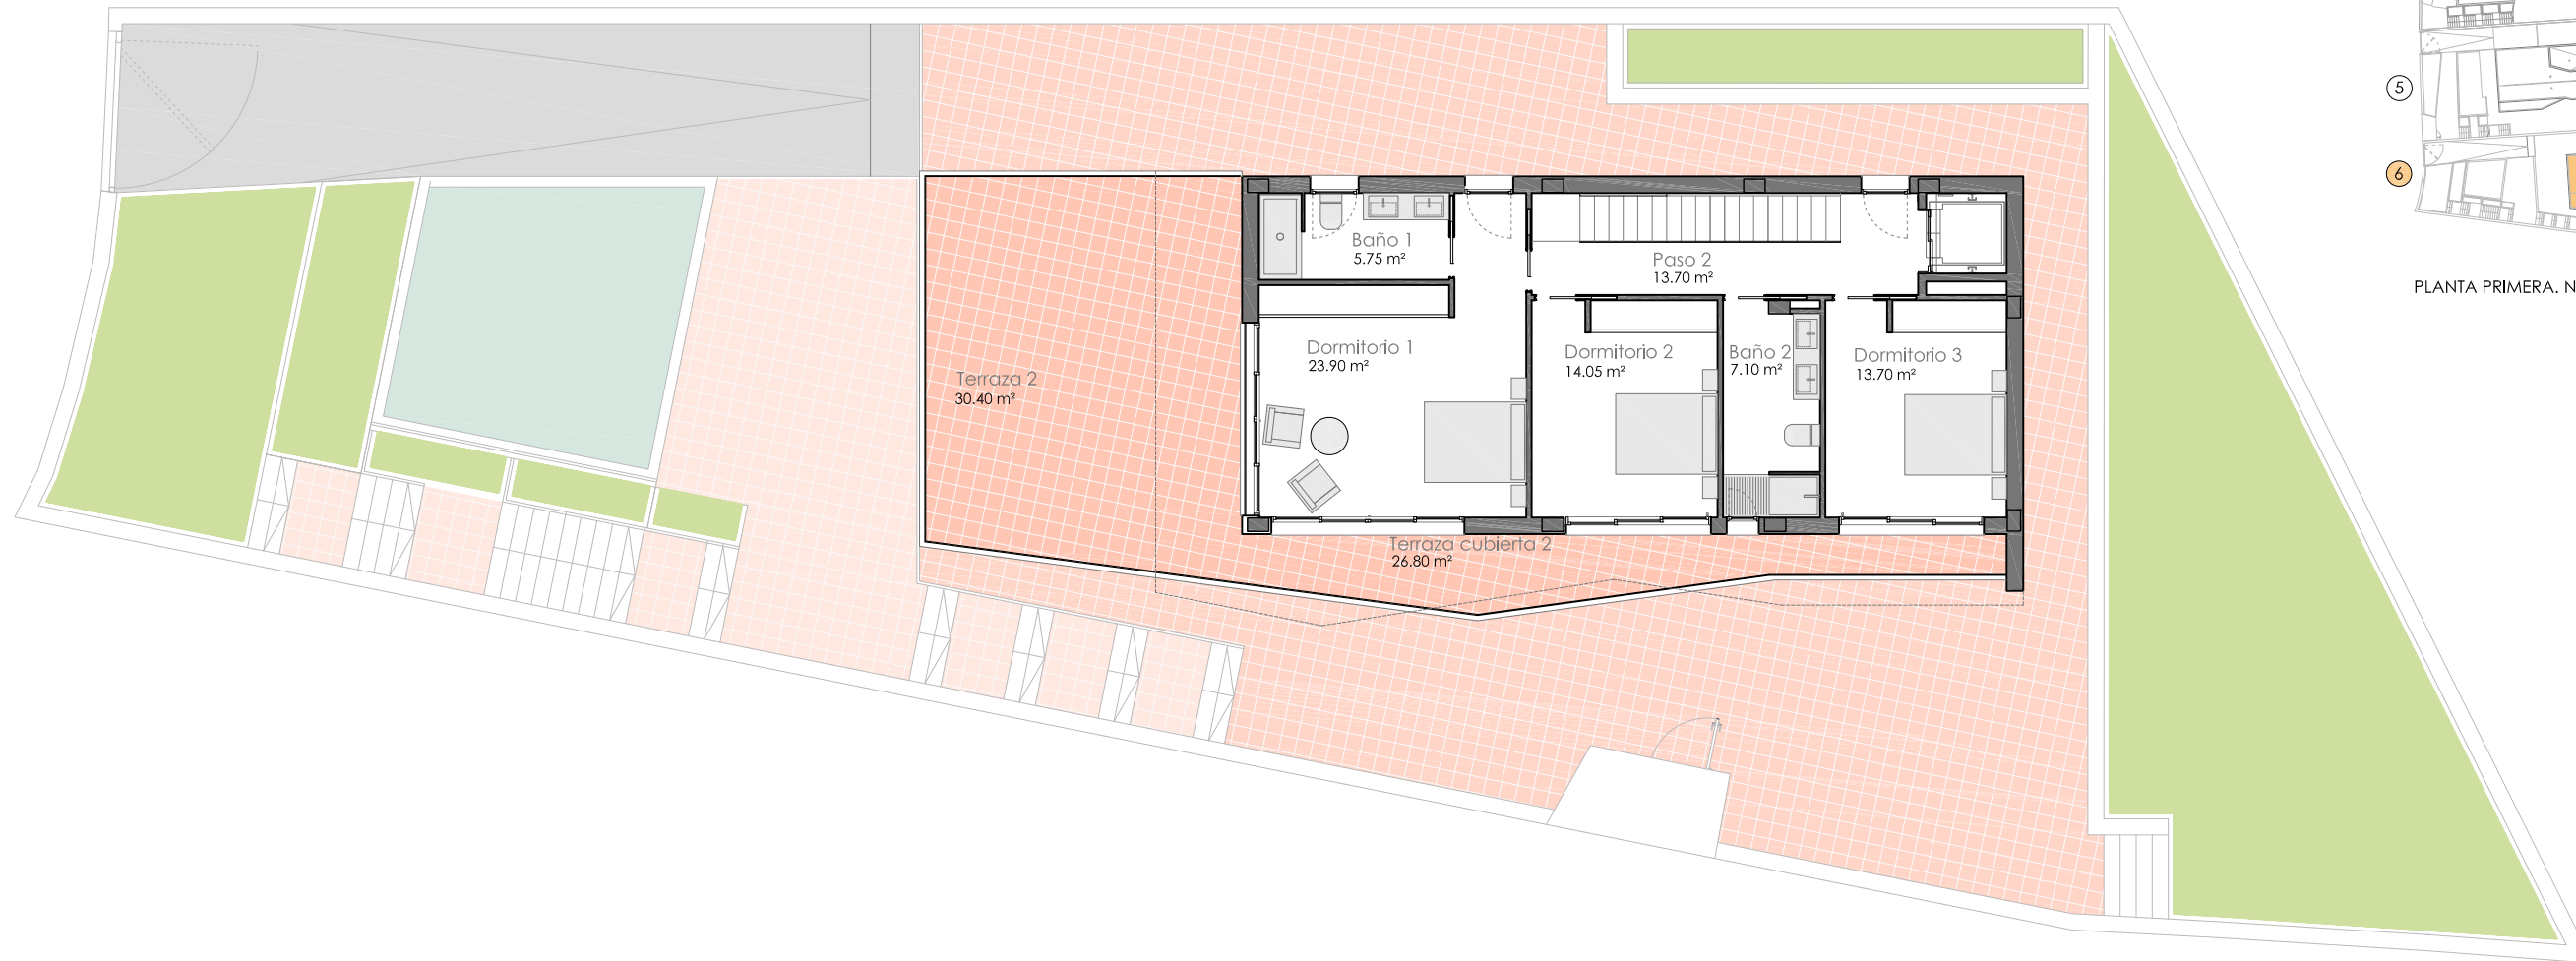

VISTA  AZUL **XXX VILLAGE**
CAMPOAMOR

“aroma
mediterráneo”

CHALET 6

grupo
NAVASAEZ

CHALET 6
SUPERFICIES CONSTRUIDAS

Vivienda	270m ²
Parcela	586m ²

CHALET 6
SUPERFICIES CONSTRUIDAS

Vivienda	270m ²
Parcela	586m ²

PLANTA BAJA. NIVEL 1

CHALET 6	
SUPERFICIES CONSTRUIDAS	
Vivienda	270m ²
Parcela	586m ²

* Plano sujeto a posibles modificaciones de proyecto.

PLANTA PRIMERA. NIVEL 2

CHALET 6	
SUPERFICIES CONSTRUIDAS	
Vivienda	270m ²
Parcela	586m ²

* Plano sujeto a posibles modificaciones de proyecto.

TORREÓN. NIVEL 3

CHALET 6	
SUPERFICIES CONSTRUIDAS	
Vivienda	270m ²
Parcela	586m ²

* Plano sujeto a posibles modificaciones de proyecto.

SEMISÓTANO. NIVEL -1

CHALET 6	
SUPERFICIES CONSTRUIDAS	
Vivienda	270m ²
Parcela	586m ²

* Plano sujeto a posibles modificaciones de proyecto.

CHALET 6
SUPERFICIES CONSTRUIDAS

Vivienda	270m ²
Parcela	586m ²

* Plano sujeto a posibles modificaciones de proyecto.