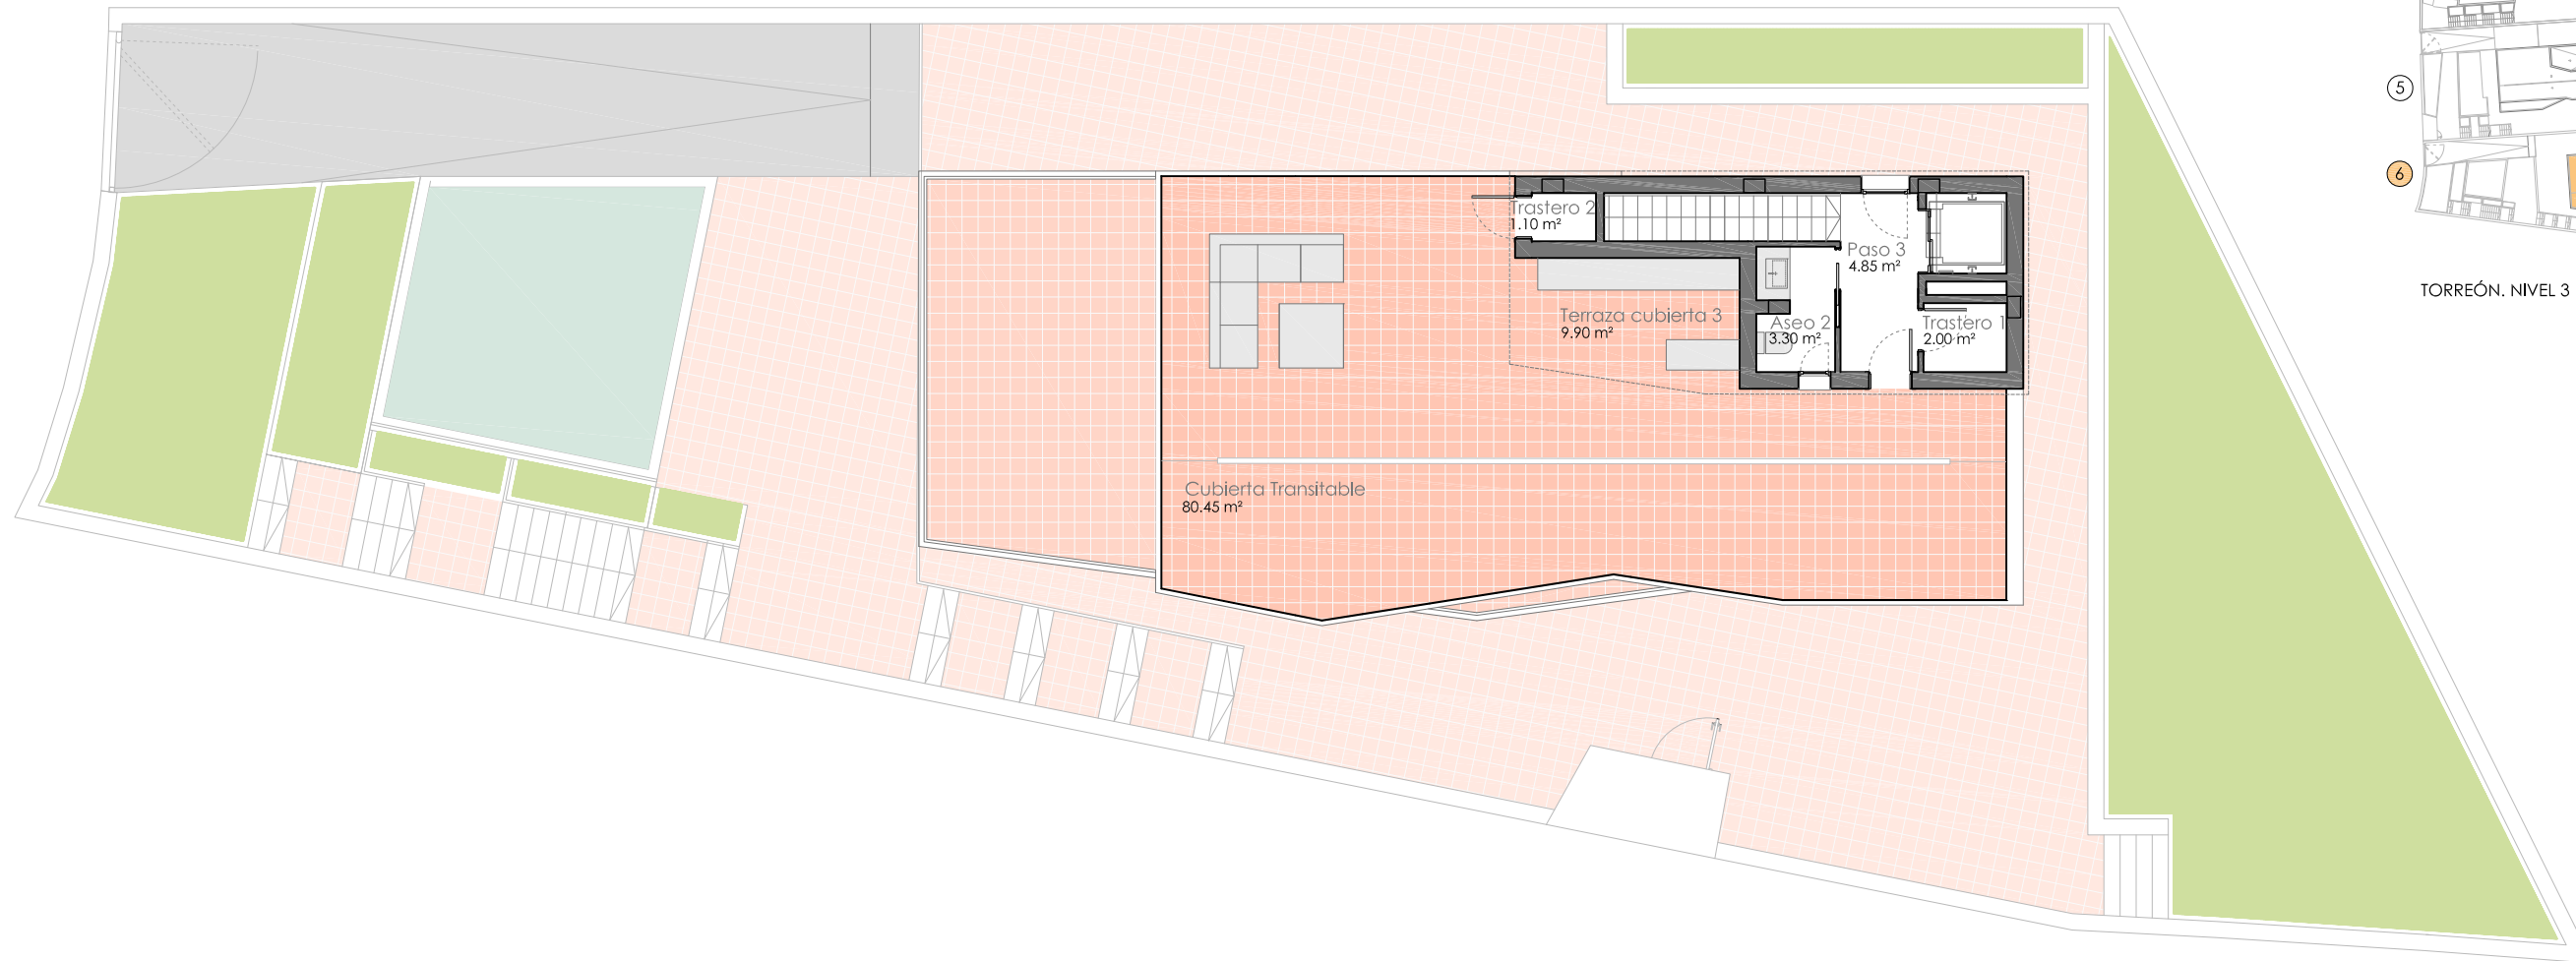

PLANTA BAJA. NIVEL 1

CHALET 6	
SUPERFICIES CONSTRUIDAS	
Vivienda	270m ²
Parcela	586m ²

* Plano sujeto a posibles modificaciones de proyecto.

PLANTA PRIMERA. NIVEL 2

CHALET 6	
SUPERFICIES CONSTRUIDAS	
Vivienda	270m ²
Parcela	586m ²

* Plano sujeto a posibles modificaciones de proyecto.

TORREÓN. NIVEL 3

CHALET 6	
SUPERFICIES CONSTRUIDAS	
Vivienda	270m ²
Parcela	586m ²

* Plano sujeto a posibles modificaciones de proyecto.

SEMISÓTANO. NIVEL -1

CHALET 6	
SUPERFICIES CONSTRUIDAS	
Vivienda	270m ²
Parcela	586m ²

* Plano sujeto a posibles modificaciones de proyecto.

CHALET 6
SUPERFICIES CONSTRUIDAS

Vivienda	270m ²
Parcela	586m ²

* Plano sujeto a posibles modificaciones de proyecto.

SEMISÓTANO, NIVEL -1

PLANTA BAJA, NIVEL 1

PLANTA 1, NIVEL 2

TORREÓN, NIVEL 3