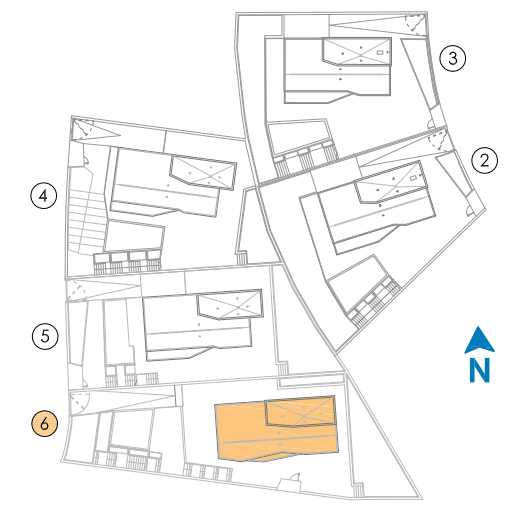

PLANTA BAJA. NIVEL 1

CHALET 6	
SUPERFICIES CONSTRUIDAS	
Vivienda	270m ²
Parcela	586m ²

* Plano sujeto a posibles modificaciones de proyecto.

PLANTA PRIMERA. NIVEL 2

CHALET 6	
SUPERFICIES CONSTRUIDAS	
Vivienda	270m ²
Parcela	586m ²

* Plano sujeto a posibles modificaciones de proyecto.

TORREÓN. NIVEL 3

CHALET 6	
SUPERFICIES CONSTRUIDAS	
Vivienda	270m ²
Parcela	586m ²

* Plano sujeto a posibles modificaciones de proyecto.

SEMISÓTANO. NIVEL -1

CHALET 6	
SUPERFICIES CONSTRUIDAS	
Vivienda	270m ²
Parcela	586m ²

* Plano sujeto a posibles modificaciones de proyecto.

CHALET 6
SUPERFICIES CONSTRUIDAS

Vivienda	270m ²
Parcela	586m ²

* Plano sujeto a posibles modificaciones de proyecto.