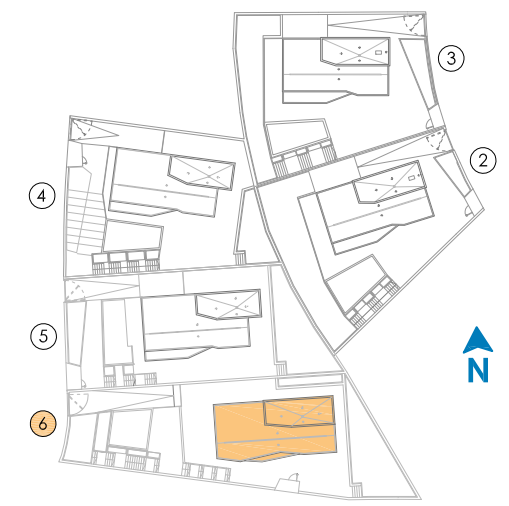

VISTA  AZUL **XXX VILLAGE**
CAMPOAMOR

“aroma
mediterráneo”

CHALET 6

grupo
NAVASAEZ

CHALET 6
SUPERFICIES CONSTRUIDAS

Vivienda	270m ²
Parcela	586m ²

CHALET 6
SUPERFICIES CONSTRUIDAS

Vivienda	270m ²
Parcela	586m ²

PLANTA BAJA. NIVEL 1

CHALET 6	
SUPERFICIES CONSTRUIDAS	
Vivienda	270m ²
Parcela	586m ²

* Plano sujeto a posibles modificaciones de proyecto.

PLANTA PRIMERA. NIVEL 2

CHALET 6	
SUPERFICIES CONSTRUIDAS	
Vivienda	270m ²
Parcela	586m ²

* Plano sujeto a posibles modificaciones de proyecto.

TORREÓN. NIVEL 3

CHALET 6	
SUPERFICIES CONSTRUIDAS	
Vivienda	270m ²
Parcela	586m ²

* Plano sujeto a posibles modificaciones de proyecto.

SEMISÓTANO. NIVEL -1

CHALET 6	
SUPERFICIES CONSTRUIDAS	
Vivienda	270m ²
Parcela	586m ²

* Plano sujeto a posibles modificaciones de proyecto.

CHALET 6
SUPERFICIES CONSTRUIDAS

Vivienda	270m ²
Parcela	586m ²

* Plano sujeto a posibles modificaciones de proyecto.