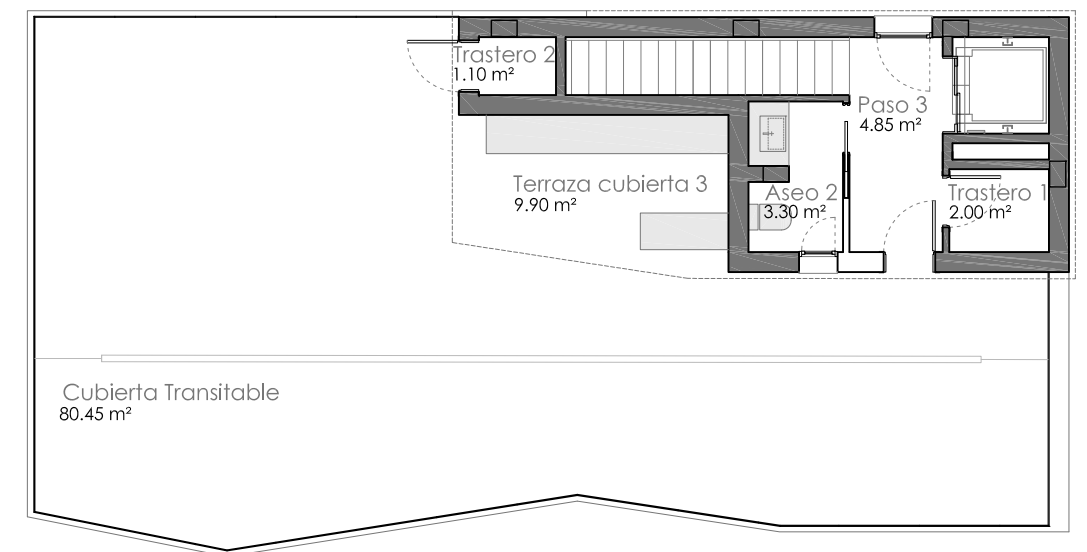

* Plano sujeto a posibles modificaciones de proyecto.

TORREÓN. NIVEL 3

CHALET 6	
SUPERFICIES CONSTRUIDAS	
Vivienda	270m ²
Parcela	586m ²

* Plano sujeto a posibles modificaciones de proyecto.

SEMISÓTANO. NIVEL -1

CHALET 6	
SUPERFICIES CONSTRUIDAS	
Vivienda	270m ²
Parcela	586m ²

* Plano sujeto a posibles modificaciones de proyecto.

CHALET 6
SUPERFICIES CONSTRUIDAS

Vivienda	270m ²
Parcela	586m ²

* Plano sujeto a posibles modificaciones de proyecto.

SEMISÓTANO, NIVEL -1

PLANTA BAJA, NIVEL 1

PLANTA 1, NIVEL 2

TORREÓN, NIVEL 3