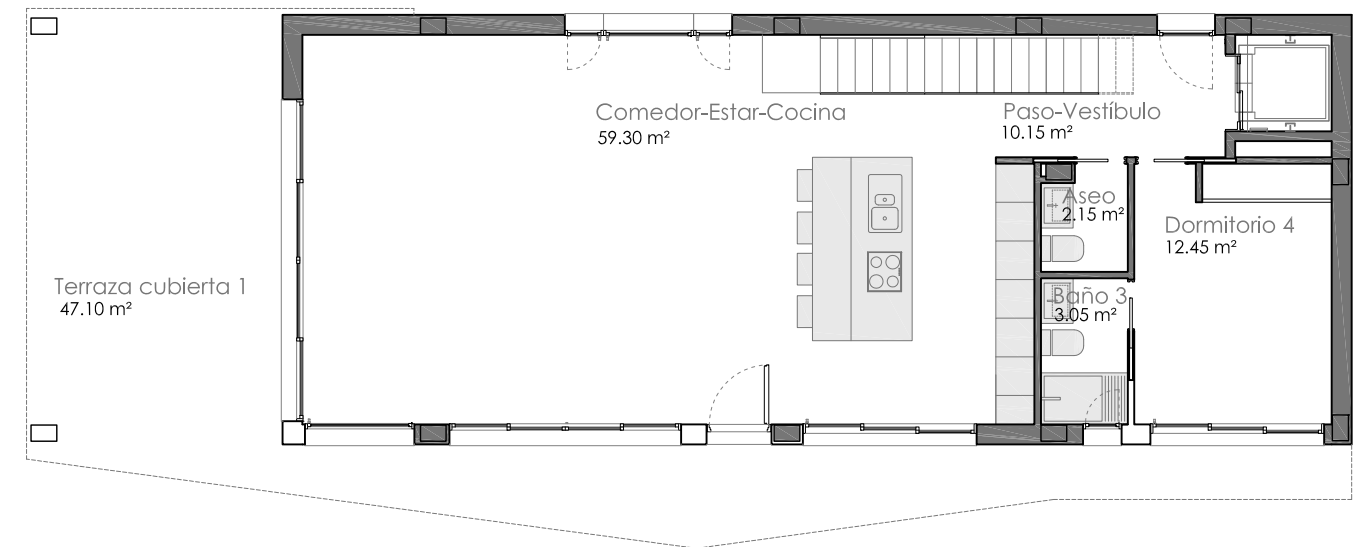

* Plano sujeto a posibles modificaciones de proyecto.

TORREÓN. NIVEL 3

CHALET 6	
SUPERFICIES CONSTRUIDAS	
Vivienda	270m ²
Parcela	586m ²

* Plano sujeto a posibles modificaciones de proyecto.

SEMISÓTANO. NIVEL -1

CHALET 6	
SUPERFICIES CONSTRUIDAS	
Vivienda	270m ²
Parcela	586m ²

* Plano sujeto a posibles modificaciones de proyecto.

CHALET 6
SUPERFICIES CONSTRUIDAS

Vivienda	270m ²
Parcela	586m ²

* Plano sujeto a posibles modificaciones de proyecto.

SEMISÓTANO, NIVEL -1

PLANTA BAJA, NIVEL 1

PLANTA 1, NIVEL 2

TORREÓN, NIVEL 3