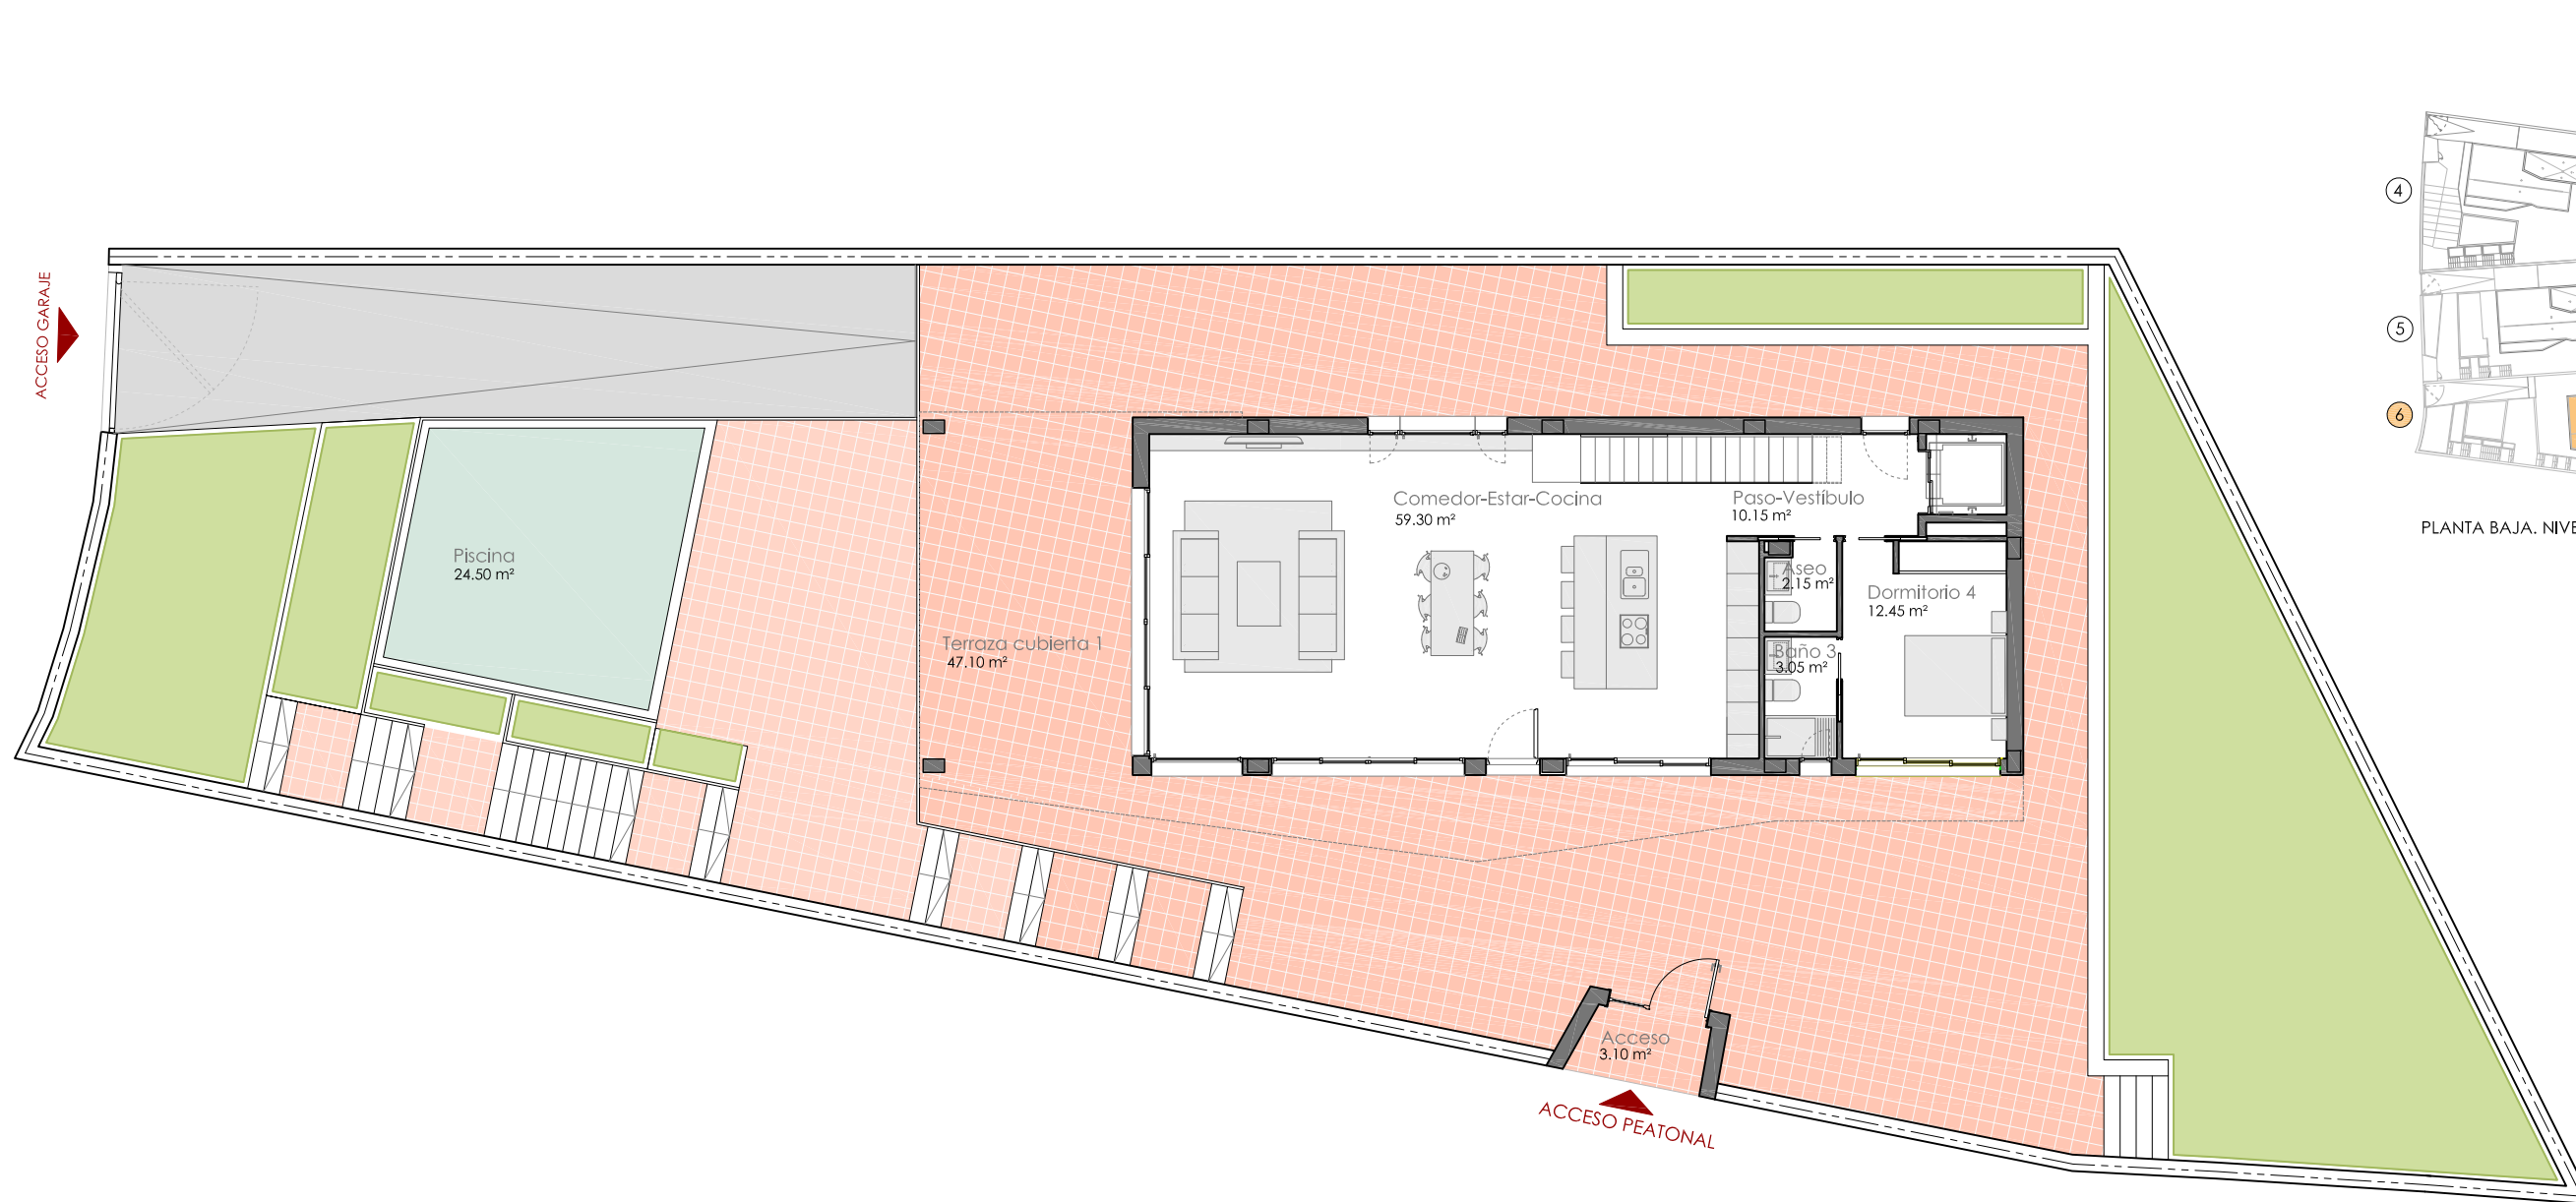

VISTA  AZUL **XXX VILLAGE**
CAMPOAMOR

“aroma
mediterráneo”

CHALET 6

grupo
NAVASAEZ

CHALET 6
SUPERFICIES CONSTRUIDAS

Vivienda	270m ²
Parcela	586m ²

CHALET 6
SUPERFICIES CONSTRUIDAS

Vivienda	270m ²
Parcela	586m ²

PLANTA BAJA. NIVEL 1

CHALET 6	
SUPERFICIES CONSTRUIDAS	
Vivienda	270m ²
Parcela	586m ²

* Plano sujeto a posibles modificaciones de proyecto.

PLANTA PRIMERA. NIVEL 2

CHALET 6	
SUPERFICIES CONSTRUIDAS	
Vivienda	270m ²
Parcela	586m ²

* Plano sujeto a posibles modificaciones de proyecto.

TORREÓN. NIVEL 3

CHALET 6	
SUPERFICIES CONSTRUIDAS	
Vivienda	270m ²
Parcela	586m ²

* Plano sujeto a posibles modificaciones de proyecto.

SEMISÓTANO. NIVEL -1

CHALET 6	
SUPERFICIES CONSTRUIDAS	
Vivienda	270m ²
Parcela	586m ²

* Plano sujeto a posibles modificaciones de proyecto.

CHALET 6
SUPERFICIES CONSTRUIDAS

Vivienda	270m ²
Parcela	586m ²

* Plano sujeto a posibles modificaciones de proyecto.