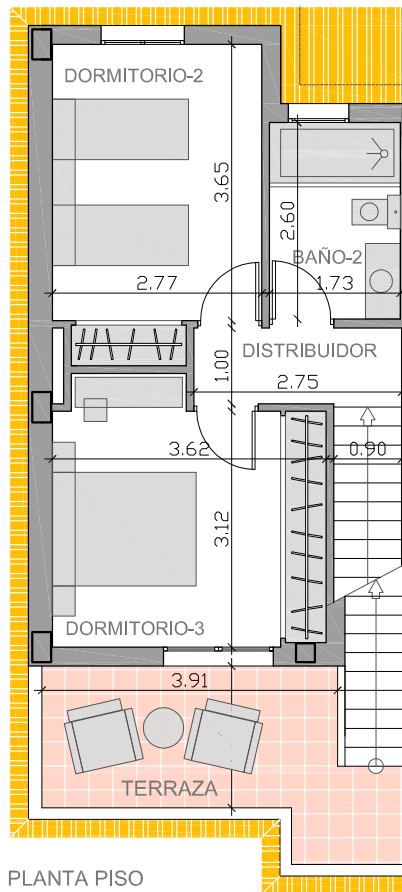

BLOQUE 3 -- VIVIENDA A

PLANTA BAJA

PLANTA PISO

PLANTA TORRETA

BLOQUE 3 -- VIV. A
 SUPERFICIES ÚTILES (m²)

PLANTA BAJA	
ESTAR-COMEDOR	21,1
COCINA	8,1
DORMITORIO 1	8,6
BAÑO 1-LAVADERO	3,5
DISTRIBUIDOR	1,3
ESCALERA	3,6

PLANTA PISO	
DORMITORIO 2	11
BAÑO 2	3,7
DORMITORIO 3	12
DISTRIBUIDOR	2,7
TOTAL VIVIENDA:	75,6

BLOQUE 3 -- VIV. A
 SUPERFICIES ÚTILES TERRAZAS (m²)

TERRAZA 1 PLANTA BAJA	112,8
TERRAZA 2 PLANTA BAJA	
TERRAZA 3 PLANTA PISO	8,8
SOLARIUM	34,6

SUPERFICIE CONSTRUIDAS (m ²)	
PLANTA BAJA	53,3
PLANTA PISO	38,4
TOTAL	91,7