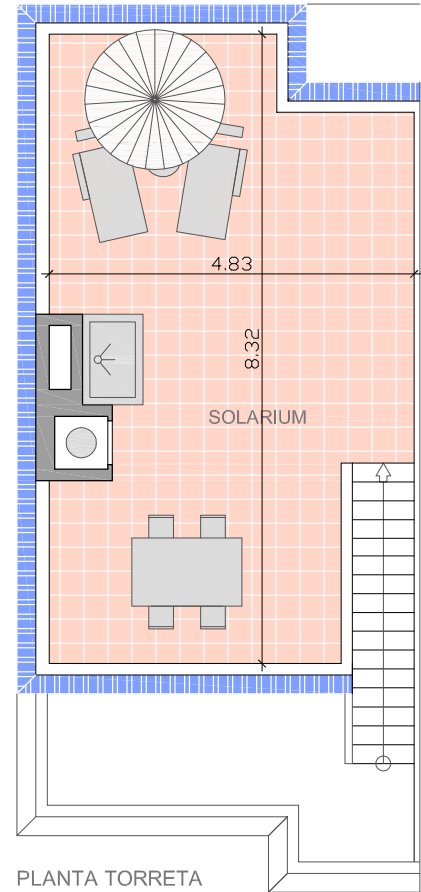

BLOQUE 3 -- VIVIENDA A

PLANTA BAJA

PLANTA PISO

PLANTA TORRETA

BLOQUE 3 -- VIV. A
 SUPERFICIES ÚTILES (m²)

PLANTA BAJA	
ESTAR-COMEDOR	21,1
COCINA	8,1
DORMITORIO 1	8,6
BAÑO 1-LAVADERO	3,5
DISTRIBUIDOR	1,3
ESCALERA	3,6

PLANTA PISO	
DORMITORIO 2	11
BAÑO 2	3,7
DORMITORIO 3	12
DISTRIBUIDOR	2,7
TOTAL VIVIENDA:	75,6

BLOQUE 3 -- VIV. A
 SUPERFICIES ÚTILES TERRAZAS (m²)

TERRAZA 1 PLANTA BAJA	112,8
TERRAZA 2 PLANTA BAJA	
TERRAZA 3 PLANTA PISO	8,8
SOLARIUM	34,6

SUPERFICIE CONSTRUIDAS (m ²)	
PLANTA BAJA	53,3
PLANTA PISO	38,4
TOTAL	91,7