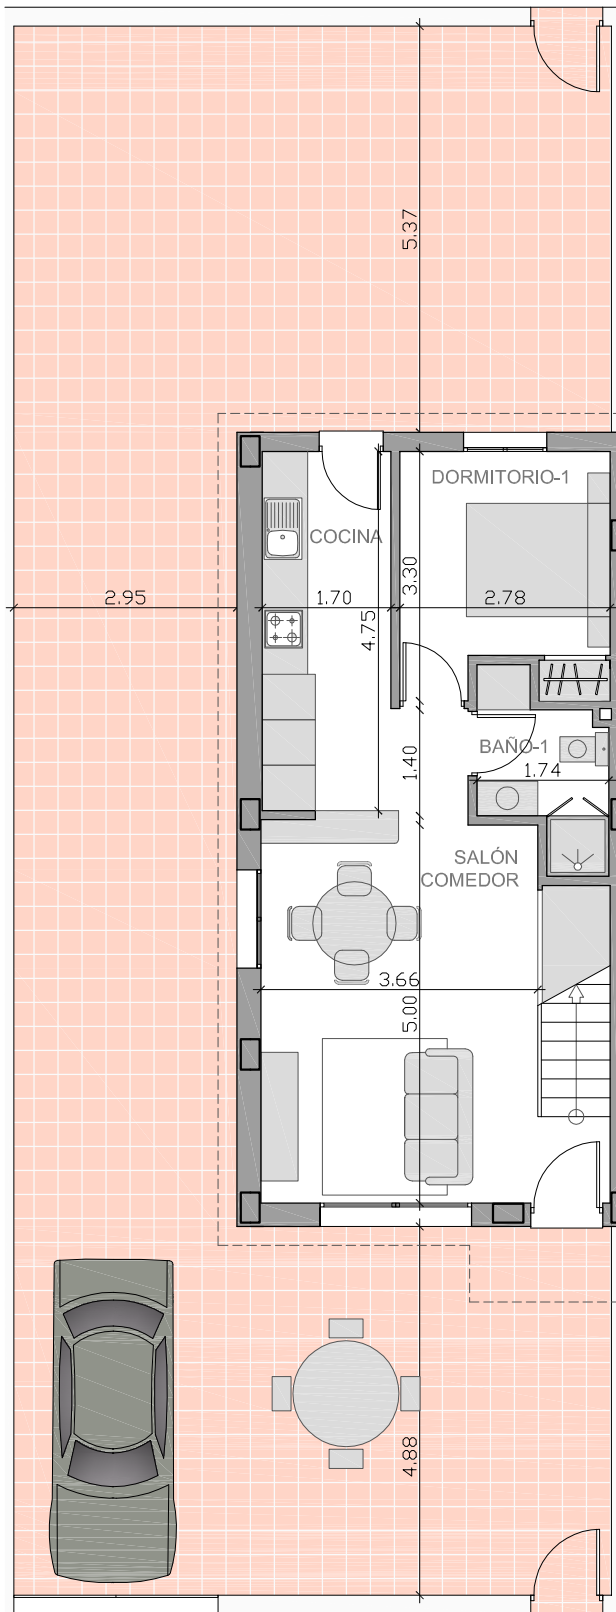

BLOQUE 3 -- VIVIENDA A

PLANTA BAJA

PLANTA PISO

PLANTA TORRETA

BLOQUE 3 -- VIV. A
 SUPERFICIES ÚTILES (m²)

PLANTA BAJA	
ESTAR-COMEDOR	21,1
COCINA	8,1
DORMITORIO 1	8,6
BAÑO 1-LAVADERO	3,5
DISTRIBUIDOR	1,3
ESCALERA	3,6

PLANTA PISO	
DORMITORIO 2	11
BAÑO 2	3,7
DORMITORIO 3	12
DISTRIBUIDOR	2,7
TOTAL VIVIENDA:	75,6

BLOQUE 3 -- VIV. A
 SUPERFICIES ÚTILES TERRAZAS (m²)

TERRAZA 1 PLANTA BAJA	112,8
TERRAZA 2 PLANTA BAJA	
TERRAZA 3 PLANTA PISO	8,8
SOLARIUM	34,6

SUPERFICIE CONSTRUIDAS (m ²)	
PLANTA BAJA	53,3
PLANTA PISO	38,4
TOTAL	91,7