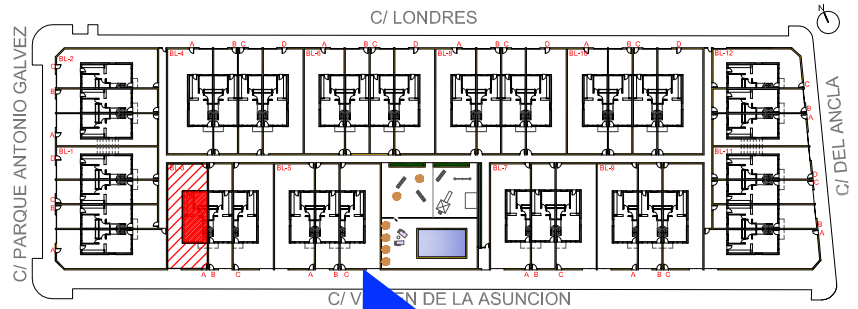

BLOQUE 3 -- VIVIENDA A

PLANTA BAJA

PLANTA PISO

PLANTA TORRETA

BLOQUE 3 -- VIV. A
 SUPERFICIES ÚTILES (m²)

PLANTA BAJA	
ESTAR-COMEDOR	21,1
COCINA	8,1
DORMITORIO 1	8,6
BAÑO 1-LAVADERO	3,5
DISTRIBUIDOR	1,3
ESCALERA	3,6

PLANTA PISO	
DORMITORIO 2	11
BAÑO 2	3,7
DORMITORIO 3	12
DISTRIBUIDOR	2,7
TOTAL VIVIENDA:	75,6

BLOQUE 3 -- VIV. A
 SUPERFICIES ÚTILES TERRAZAS (m²)

TERRAZA 1 PLANTA BAJA	112,8
TERRAZA 2 PLANTA BAJA	
TERRAZA 3 PLANTA PISO	8,8
SOLARIUM	34,6

SUPERFICIE CONSTRUIDAS (m ²)	
PLANTA BAJA	53,3
PLANTA PISO	38,4
TOTAL	91,7