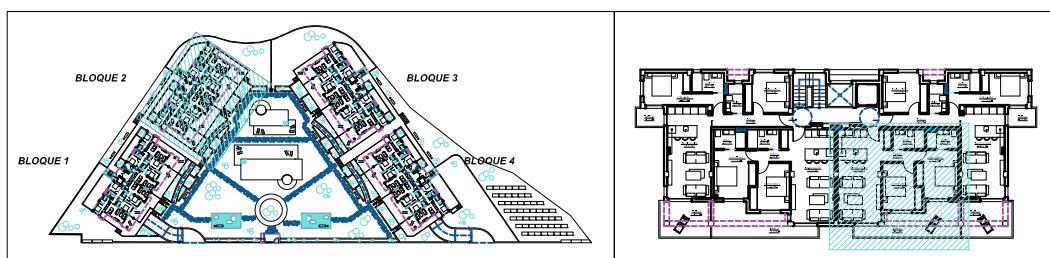

VIVIENDA 11 BLOQUE 2 (planta segunda)

SUPERFICIE CONSTRUIDA: 63,96 m²

SUPERFICIE CONSTRUIDA: 4,86 m²
(ELEMENTOS COMUNES)

TERRAZAS: 15,00 m²

LEVANSUR HOME FIVE SANTA ROSALIA