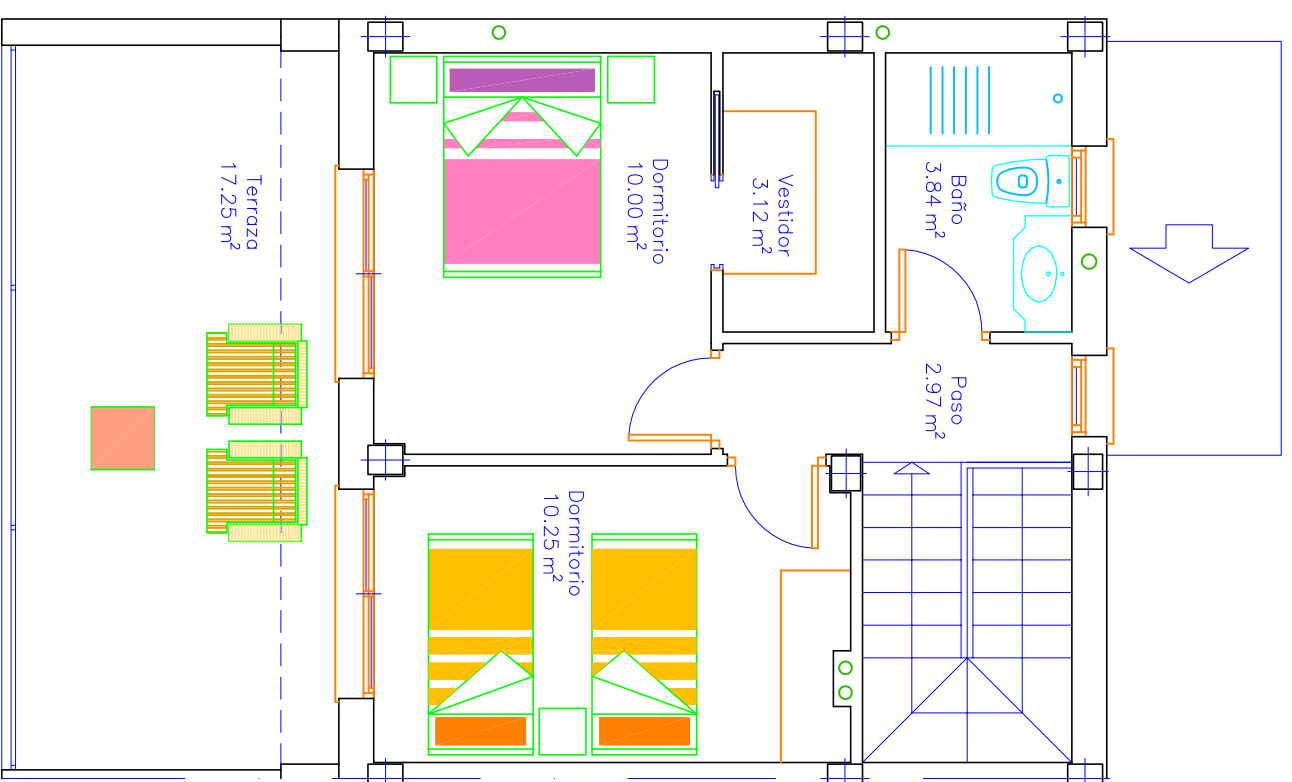

PLANTA 0

PLANTA 1

TORREÓN

Rodrigo
 Homes

PALMERAS
 RESIDENCIAL
GOLD

VIVIENDA 6

Sup. parcela=107,73m²
 Sup. construida=112,31m²
 Sup. terraza=17,69m²
 Sup. piscina=10,19m²