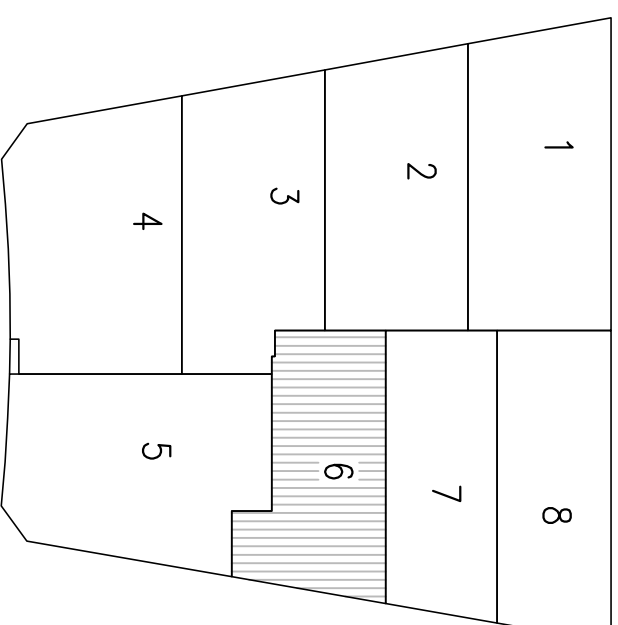

PLANTA 0

PLANTA 1

TORREÓN

Rodrigo
 Homes

PALMERAS
 RESIDENCIAL
GOLD

VIVIENDA 6

Sup. parcela=107,73m²
 Sup. construida=112,31m²
 Sup. terraza=17,69m²
 Sup. piscina=10,19m²