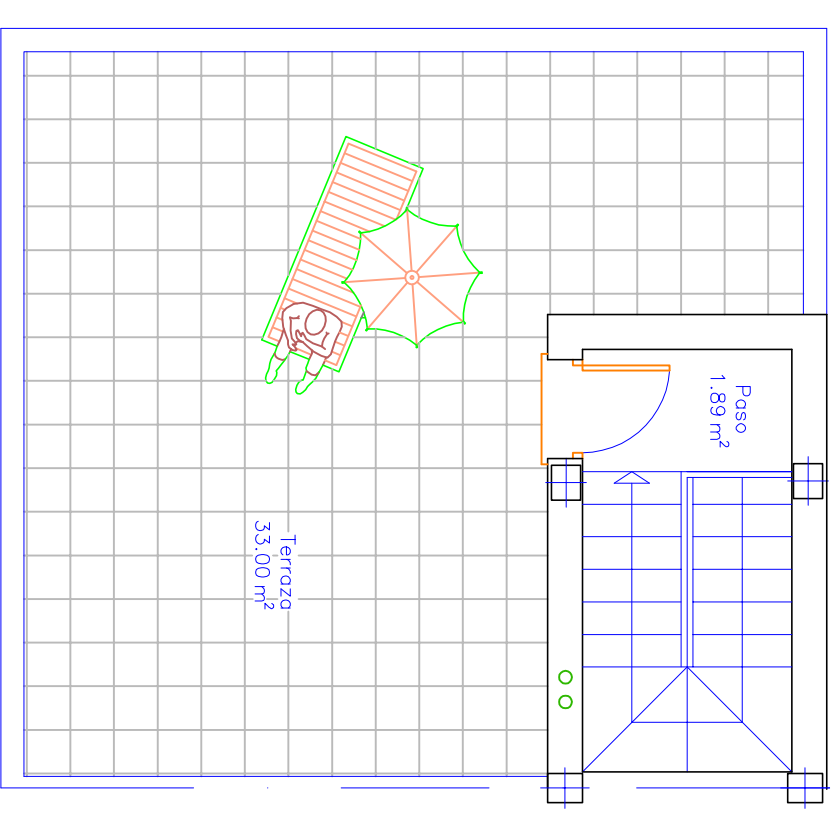

PLANTA 0

PLANTA 1

TORREÓN

Rodrigo
 Homes

PALMERAS
 RESIDENCIAL
GOLD

VIVIENDA 6

Sup. parcela=107,73m²
 Sup. construida=112,31m²
 Sup. terraza=17,69m²
 Sup. piscina=10,19m²