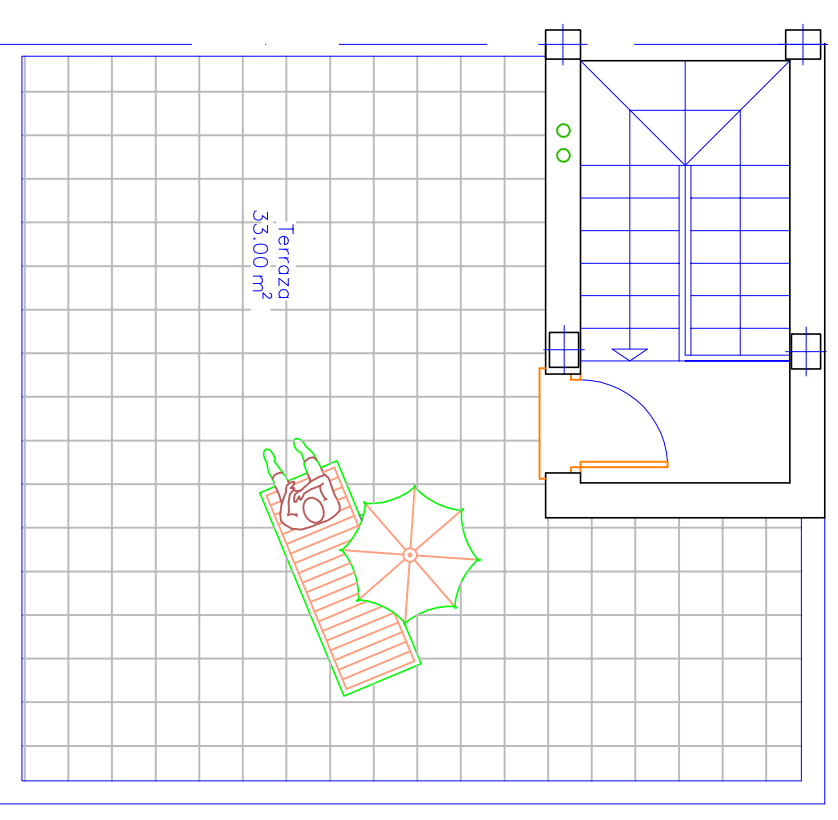

PLANTA 0

PLANTA 1

TORREON

Rodrigo
 Homes

PALMERAS
 RESIDENCIAL
 GOLD

VIVIENDA 8

Sup. parcela=113,58m²
 Sup. construida=112,90m²
 Sup. terrazas=17,69m²
 Sup. piscina=11,79m²