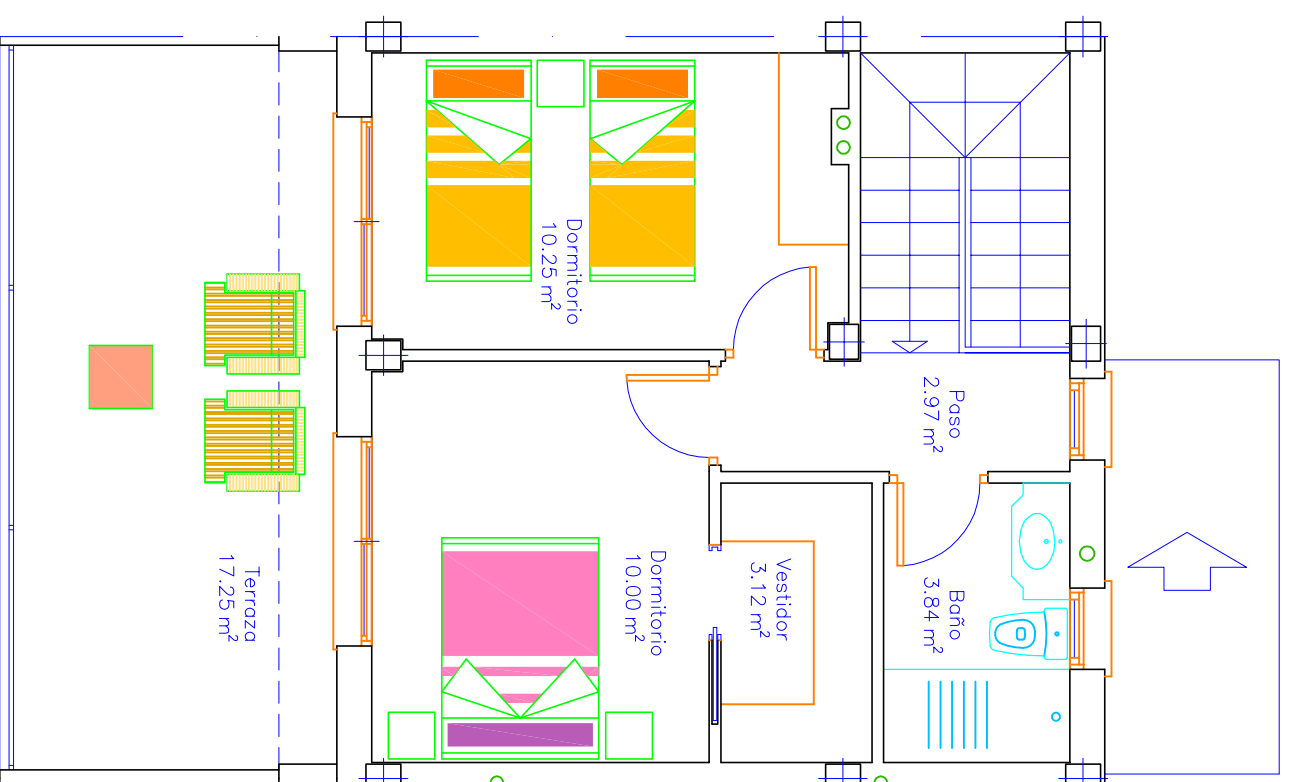

PLANTA 0

PLANTA 1

TORREON

Rodrigo
 Homes

PALMERAS
 RESIDENCIAL
 GOLD

VIVIENDA 8

Sup. parcela=113,58m²
 Sup. construida=112,90m²
 Sup. terrazas=17,69m²
 Sup. piscina=11,79m²