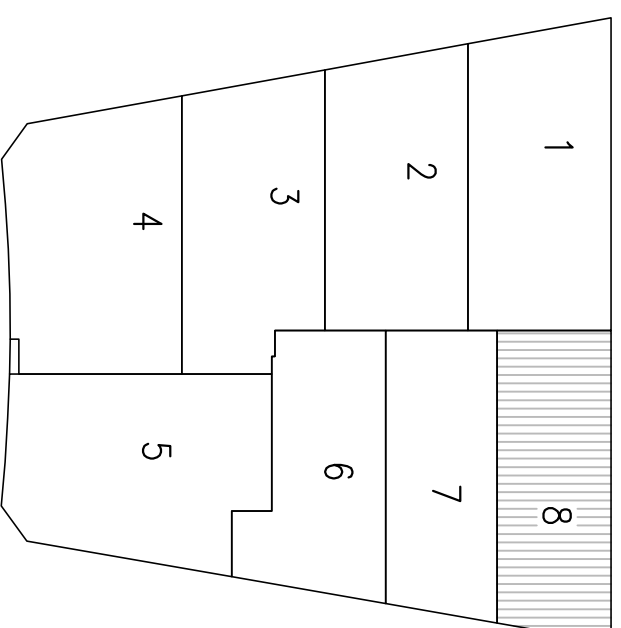

PLANTA 0

PLANTA 1

TORREON

Rodrigo
 Homes

PALMERAS
 RESIDENCIAL
 GOLD

VIVIENDA 8

Sup. parcela=113,58m²
 Sup. construida=112,90m²
 Sup. terrazas=17,69m²
 Sup. piscina=11,79m²